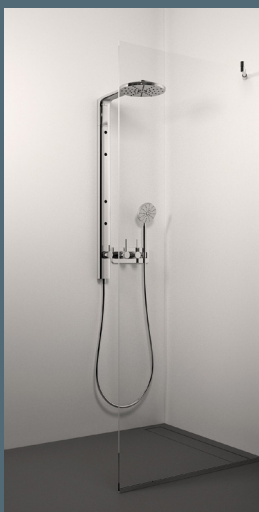

Dušas jaucējkrāns
HANSGROHE
Rebris E

Izlietnes jaucējkrāns
HANSGROHE
Rebris E

Dvieļu žāvētājs

HL Primus-Line
dušas kanāls

Dušas paliktnis
PAA Largo,
akmens masas
1000x800 mm

Dušas komplekts
HANSGROHE
Pulsify Select 105

Huppe dušas durvis, 1 sekcijas
bīdāmas, 1000 mm, h=1900

Dušas siena
900 mm, h=2000

Vanna PAA Vario L, akmens masas
1700x750 mm

*Santehnikas piedāvājums un komplektācija atkarīga no konkrēta dzīvokļa plānojuma, izmēra un inženierkomunikācija izvietojuma.