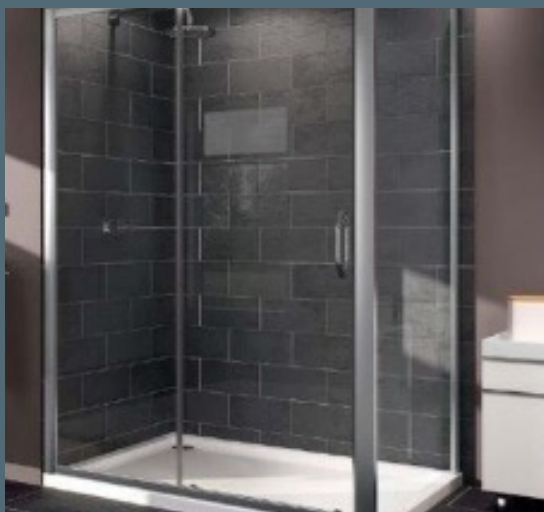

Huppe dušas durvis, 1 sekcijas
bīdāmas, 1000 mm, h=1900

Dušas siena
900 mm, h=2000

Vanna PAA Vario L, akmens masas
1700x750 mm

*Santehnikas piedāvājums un komplektācija atkarīga no konkrēta dzīvokļa plānojuma, izmēra un inženierkomunikācija izvietojuma.