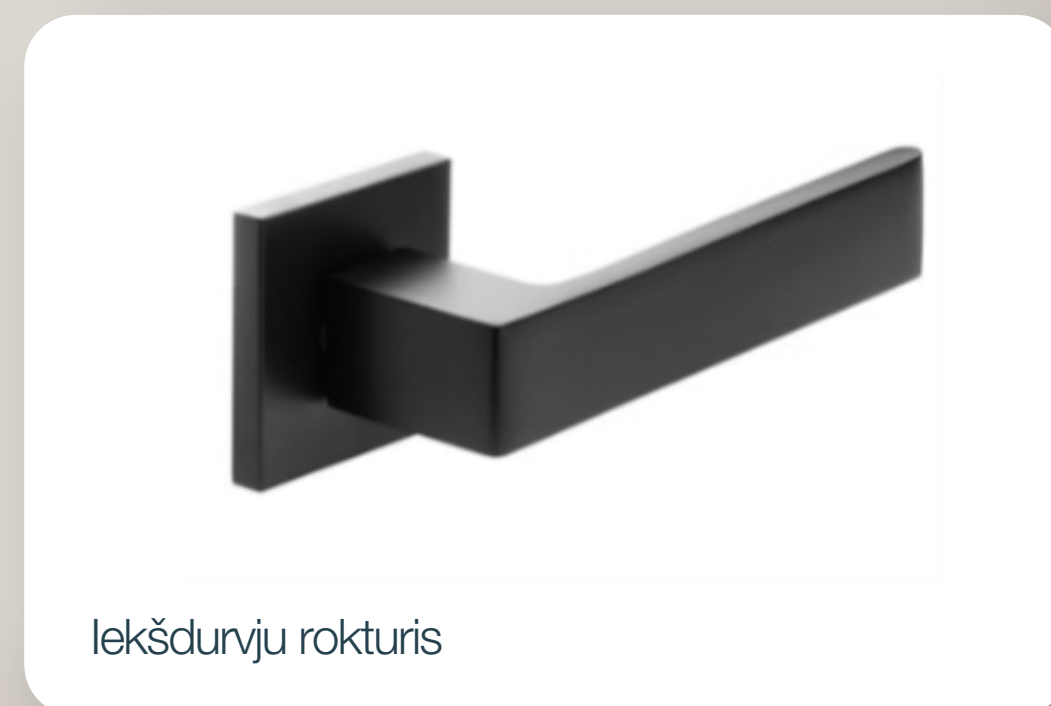

YIT

mārpagalni

SAJŪTI ĀGENSKALNU

Apdares materiāli

Nordic Elegance kolekcija

YIT

mārpagalmi

SAJŪTI ĀGENSKALNU

Iekšdurvju rokturis

Elektrības slēdzis
Balts, matēts

Kontaktligzda
Balta, matēta

Izlietne Duravit No.1,
600x460 mm, balta,
ar maisītāja caurumu

Izlietne Duravit No.1,
450x350 mm, balta,
ar maisītāja caurumu

Iebūvējamais rāmis podam
Rapid SL ar stiprinājumiem,
500x230 mm

taustiņš Skate Cosmo duo,
156x197 mm, hroms

Pods ar vāku D-Neo Rimless,
stiprināms pie sienas,
370x540 mm, balts

Dušas komplekts
Tempesta 110,
600 mm, hroms