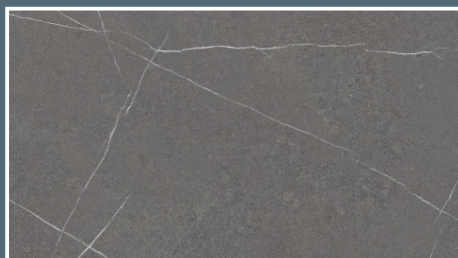

GRAFĪTS

APDARES MATERIĀLI

Parkets Tarkett Viva Oak White 2 - strip

Parkets Tarkett Viva Oak classic 3 - strip

Sienas flīzes vannastabās
Argenta Capri Grey 300 x 600 mm

Sienas flīzes vannastabās
Argenta Capri Dark 300 x 600 mm

Grīdas flīzes vannasistabās
Argenta Capri Grey 600 x 600 mm

Grīdas flīzes vannasistabās
Argenta Capri Dark 600 x 600 mm

Sienu krāsa
NCS S 1000-N

Rozete

Slēdzis

Iekšdurvis krāsotas

SANTEHNIKA

Pods LAUFEN
Pro Rimless,
piekārtais

Pods LAUFEN
Pro Rimless,
brīvstāvošs

Izlietne LAUFEN
Pro S, 600 mm

Izlietne LAUFEN
Pro S, 450 mm

Izlietnes jaucējkrāns
HANSGROHE
Rebris E

***Huppe dušas stūris, 2 sekciju bīdāmas
durvis, 900 x 900 mm, h=1900