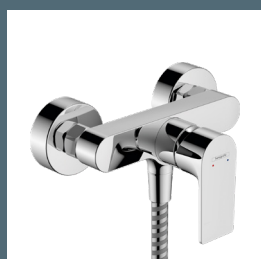

Pods LAUFEN
Pro Rimless,
brīvstāvošs

Izlietne LAUFEN
Pro S, 600 mm

Izlietne LAUFEN
Pro S, 450 mm

Izlietnes jaucējkrāns
HANSGROHE
Rebris E

***Huppe dušas stūris, 2 sekciju bīdāmas
durvis, 900 x 900 mm, h=1900

Dušas jaucējkrāns
HANSGROHE
Rebris E

Vannas jaucējkrāns
HANSGROHE
Rebris E

Elektriskais
dvielu
žāvētājs

Dušas komplekts
HANSGROHE
Pulsify Select 105

Vanna PAA Vario L, akmens masas
1700x750 mm

*Santehnikas piedāvājums un komplektācija atkarīga no konkrēta dzīvokļa plānojuma, izmēra un inženierkomunikācija izvietojuma.