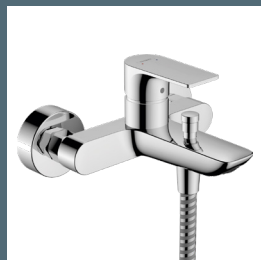

Grīdas flīzes vannasistabās
Argenta Capri Grey 600 x 600 mm

Grīdas flīzes vannasistabās
Argenta Capri Dark 600 x 600 mm

Sienu krāsa
NCS S 1000-N

Rozete

Slēdzis

Iekšdurvis krāsotas

SANTEHNIKA

Pods LAUFEN
Pro Rimless,
piekārtais

Pods LAUFEN
Pro Rimless,
brīvstāvošs

Izlietne LAUFEN
Pro S, 600 mm

Izlietne LAUFEN
Pro S, 450 mm

Izlietnes jaucējkrāns
HANSGROHE
Rebris E

***Huppe dušas stūris, 2 sekciju bīdāmas
durvis, 900 x 900 mm, h=1900

Dušas jaucējkrāns
HANSGROHE
Rebris E

Vannas jaucējkrāns
HANSGROHE
Rebris E

Elektriskais
dvielu
žāvētājs

Dušas komplekts
HANSGROHE
Pulsify Select 105

Vanna PAA Vario L, akmens masas
1700x750 mm

*Santehnikas piedāvājums un komplektācija atkarīga no konkrēta dzīvokļa plānojuma, izmēra un inženierkomunikācija izvietojuma.