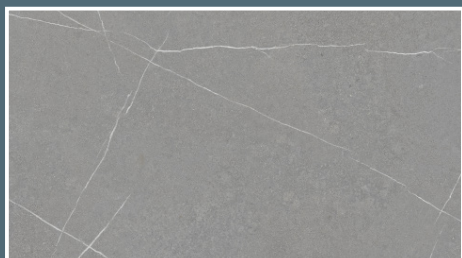

GRAFĪTS

APDARES MATERIĀLI

Parkets Tarkett Viva Oak White 2 - strip

Parkets Tarkett Viva Oak classic 3 - strip

Sienas flīzes vannastabās
Argenta Capri Grey 300 x 600 mm

Sienas flīzes vannastabās
Argenta Capri Dark 300 x 600 mm

Grīdas flīzes vannasistabās
Argenta Capri Grey 600 x 600 mm

Grīdas flīzes vannasistabās
Argenta Capri Dark 600 x 600 mm

Sienu krāsa
NCS S 1000-N

Rozete

Slēdzis

Iekšdurvis krāsotas

SANTEHNIKA

Pods LAUFEN
Pro Rimless,
piekārtais

Pods LAUFEN
Pro Rimless,
brīvstāvošs

Izlietne LAUFEN
Pro S, 600 mm

Izlietne LAUFEN
Pro S, 450 mm

Izlietnes jaucējkrāns
HANSGROHE
Rebris E

***Huppe dušas stūris, 2 sekciju bīdāmas
durvis, 900 x 900 mm, h=1900