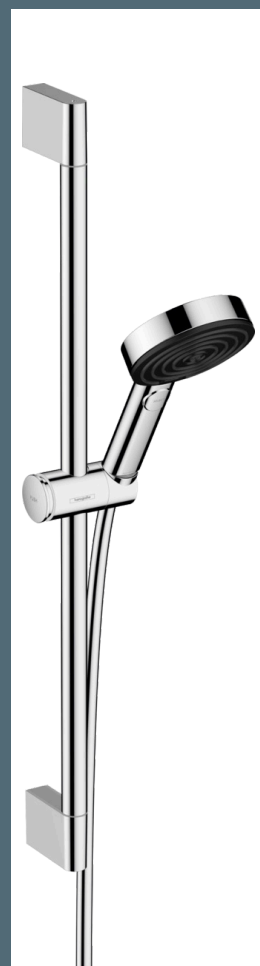

GRAFĪTS

APDARES MATERIĀLI

Parkets Tarkett Viva Oak White 2 - strip

Parkets Tarkett Viva Oak classic 3 - strip

Sienas flīzes vannastabās
Argenta Capri Grey 300 x 600 mm

Sienas flīzes vannastabās
Argenta Capri Dark 300 x 600 mm

Grīdas flīzes vannasistabās
Argenta Capri Grey 600 x 600 mm

Grīdas flīzes vannasistabās
Argenta Capri Dark 600 x 600 mm

Sienu krāsa
NCS S 1000-N

Rozete

Slēdzis

Iekšdurvis krāsotas

SANTEHNIKA

Pods LAUFEN
Pro Rimless,
piekārtais

Pods LAUFEN
Pro Rimless,
brīvstāvošs

Izlietne LAUFEN
Pro S, 600 mm

Izlietne LAUFEN
Pro S, 450 mm

Izlietnes jaucējkrāns
HANSGROHE
Rebris E

***Huppe dušas stūris, 2 sekciju bīdāmas
durvis, 900 x 900 mm, h=1900

Dušas jaucējkrāns
HANSGROHE
Rebris E

Vannas jaucējkrāns
HANSGROHE
Rebris E

Elektriskais
dvielu
žāvētājs

Dušas komplekts
HANSGROHE
Pulsify Select 105

Vanna PAA Vario L, akmens masas
1700x750 mm

*Santehnikas piedāvājums un komplektācija atkarīga no konkrēta dzīvokļa plānojuma, izmēra un inženierkomunikācija izvietojuma.