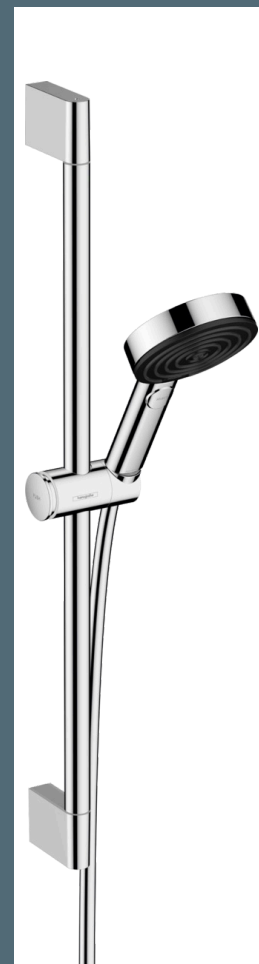

GRAFĪTS

APDARES MATERIĀLI

Parkets Tarkett Viva Oak White 2 - strip

Parkets Tarkett Viva Oak classic 3 - strip

Sienas flīzes vannastabās
Argenta Capri Grey 300 x 600 mmSienas flīzes vannastabās
Argenta Capri Dark 300 x 600 mmGrīdas flīzes vannasistabās
Argenta Capri Grey 600 x 600 mmGrīdas flīzes vannasistabās
Argenta Capri Dark 600 x 600 mmSienu krāsa
NCS S 1000-N

Rozete

Slēdzis

Iekšdurvis krāsotas

SANTEHNIKA

Pods LAUFEN
Pro Rimless,
piekārtais

Pods LAUFEN
Pro Rimless,
brīvstāvošs

Izlietne LAUFEN
Pro S, 600 mm

Izlietne LAUFEN
Pro S, 450 mm

Izlietnes jaucējkrāns
HANSGROHE
Rebris E

***Huppe dušas stūris, 2 sekciju bīdāmas
durvis, 900 x 900 mm, h=1900

Dušas jaucējkrāns
HANSGROHE
Rebris E

Elektriskais dvieļu
žāvētājs

Vannas jaucējkrāns
HANSGROHE
Rebris E

Vanna PAA Vario L, akmens masas
1700x750 mm

Dušas komplekts
HANSGROHE
Pulsify Select 105

*Santehnikas piedāvājums un komplektācija atkarīga no konkrēta dzīvokļa plānojuma, izmēra un inženierkomunikācija izvietojuma.