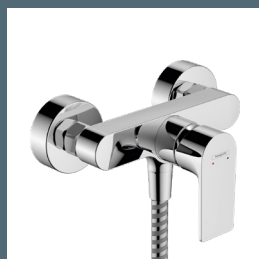

Rozete

Slēdzis

Iekšdurvis krāsotas

SANTEHNIKA

Pods LAUFEN
Pro Rimless,
piekārtais

Pods LAUFEN
Pro Rimless,
brīvstāvošs

Izlietne LAUFEN
Pro S, 600 mm

Izlietne LAUFEN
Pro S, 450 mm

Izlietnes jaucējkrāns
HANSGROHE
Rebris E

***Huppe dušas stūris, 2 sekciju bīdāmas
durvis, 900 x 900 mm, h=1900

Dušas jaucējkrāns
HANSGROHE
Rebris E

Elektriskais dvieļu
žāvētājs

Vannas jaucējkrāns
HANSGROHE
Rebris E

Vanna PAA Vario L, akmens masas
1700x750 mm

Dušas komplekts
HANSGROHE
Pulsify Select 105

*Santehnikas piedāvājums un komplektācija atkarīga no konkrēta dzīvokļa plānojuma, izmēra un inženierkomunikācija izvietojuma.