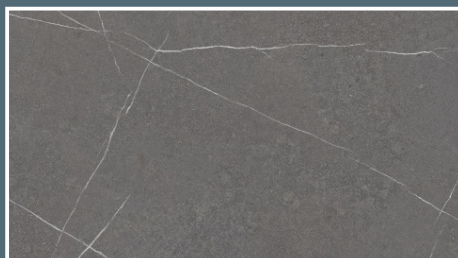

GRAFĪTS

APDARES MATERIĀLI

Parkets Tarkett Viva Oak White 2 - strip

Parkets Tarkett Viva Oak classic 3 - strip

Sienas flīzes vannastabās
Argenta Capri Grey 300 x 600 mmSienas flīzes vannastabās
Argenta Capri Dark 300 x 600 mmGrīdas flīzes vannasistabās
Argenta Capri Grey 600 x 600 mmGrīdas flīzes vannasistabās
Argenta Capri Dark 600 x 600 mmSienu krāsa
NCS S 1000-N

Rozete

Slēdzis

Iekšdurvis krāsotas

SANTEHNIKA

Pods LAUFEN
Pro Rimless,
piekārtais

Pods LAUFEN
Pro Rimless,
brīvstāvošs

Izlietne LAUFEN
Pro S, 600 mm

Izlietne LAUFEN
Pro S, 450 mm