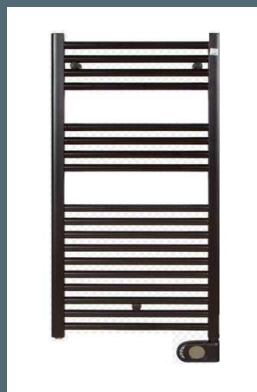

Rozete

Slēdzis

Iekšdurvis krāsotas

SANTEHNIKA

Pods LAUFEN
Pro Rimless,
piekārtais

Pods LAUFEN
Pro Rimless,
brīvstāvošs

Izlietne LAUFEN
Pro S, 600 mm

Izlietne LAUFEN
Pro S, 450 mm

Izlietnes jaucējkrāns
HANSGROHE
Rebris E

***Huppe dušas stūris, 2 sekciju bīdāmas
durvis, 900 x 900 mm, h=1900

Dušas jaucējkrāns
HANSGROHE
Rebris E

Elektriskais dvieļu
žāvētājs

Vannas jaucējkrāns
HANSGROHE
Rebris E

Vanna PAA Vario L, akmens masas
1700x750 mm

Dušas komplekts
HANSGROHE
Pulsify Select 105

*Santehnikas piedāvājums un komplektācija atkarīga no konkrēta dzīvokļa plānojuma, izmēra un inženierkomunikācija izvietojuma.