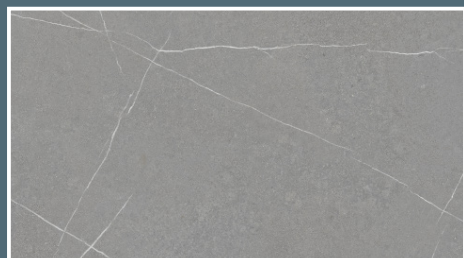

GRAFĪTS

APDARES MATERIĀLI

Parkets Tarkett Viva Oak White 2 - strip

Parkets Tarkett Viva Oak classic 3 - strip

Sienas flīzes vannastabās
Argenta Capri Grey 300 x 600 mmSienas flīzes vannastabās
Argenta Capri Dark 300 x 600 mmGrīdas flīzes vannasistabās
Argenta Capri Grey 600 x 600 mmGrīdas flīzes vannasistabās
Argenta Capri Dark 600 x 600 mmSienu krāsa
NCS S 1000-N

Rozete

Slēdzis

Iekšdurvis krāsotas

SANTEHNIKA

Pods LAUFEN
Pro Rimless,
piekārtais

Pods LAUFEN
Pro Rimless,
brīvstāvošs

Izlietne LAUFEN
Pro S, 600 mm

Izlietne LAUFEN
Pro S, 450 mm