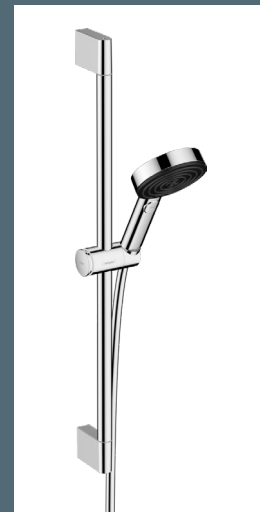

SANTEHNIKA

Pods DURAVIT
D-Neo Rimless,
piekārtais

Pods DURAVIT
Durasola,
brīrstāvošs

Izlietne DURAVIT
No1, 600 mm

Izlietne DURAVIT
No1, 450 mm

Vannas jaucējkrāns
HANSGROHE
Rebris E

Dušas jaucējkrāns
HANSGROHE
Rebris E

Izlietnes jaucējkrāns
HANSGROHE
Rebris E

Dvieļu žāvētājs

HL Primus-Line
dušas kanāls

Dušas paliktnis
PAA Largo,
akmens masas
1000x800 mm

Dušas komplekts
HANSGROHE
Pulsify Select 105

Huppe dušas durvis, 1 sekcijas
bīdāmas, 1000 mm, h=1900

Dušas siena
900 mm, h=2000

Vanna PAA Vario L, akmens masas
1700x750 mm

*Santehnikas piedāvājums un komplektācija atkarīga no konkrēta dzīvokļa plānojuma, izmēra un inženierkomunikācija izvietojuma.

**No Pārdevēja neatkarīgu apstākļu dēļ, kas saistīti ar Dzīvokļa iekšējās apdares un santehnikas materiālu ražotāju un/vai piegādātāju, apakšuzņēmēju darbību, Pārdevējam ir tiesības aizstāt Dzīvokļa iekšējās apdares materiālus ar citiem, pēc kvalitātes līdzīgiem to analogiem bez papildu saskaņojuma ar Pircēju. Materiālu krāsa attēlos var atšķirties no daba esošās. Attēlos redzamām vizualizācijām ir informatīvs raksturs, attēlā redzamais var atšķirties no konkrētā dzīvokļa/ telpu formas, inženierkomunikācija izvietojuma u.c.