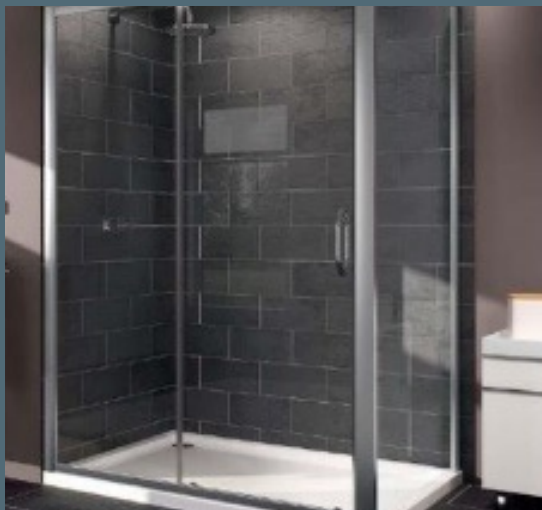

Huppe dušas durvis, 1 sekcijas
bīdāmas, 1000 mm, h=1900