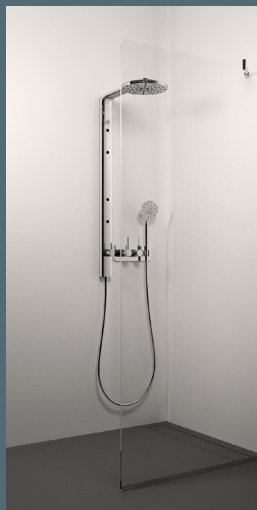

Izlietnes jaucējkrāns
HANSGROHE
Rebris E

Dvieļu žāvētājs

HL Primus-Line
dušas kanāls

Dušas paliktnis
PAA Largo,
akmens masas
1000x800 mm

Dušas komplekts
HANSGROHE
Pulsify Select 105

Huppe dušas durvis, 1 sekcijas
bīdāmas, 1000 mm, h=1900

Dušas siena
900 mm, h=2000

Vanna PAA Vario L, akmens masas
1700x750 mm

*Santehnikas piedāvājums un komplektācija atkarīga no konkrēta dzīvokļa plānojuma, izmēra un inženierkomunikācija izvietojuma.

**No Pārdevēja neatkarīgu apstākļu dēļ, kas saistīti ar Dzīvokļa iekšējās apdares un santehnikas materiālu ražotāju un/vai piegādātāju, apakšuzņēmēju darbību, Pārdevējam ir tiesības aizstāt Dzīvokļa iekšējās apdares materiālus ar citiem, pēc kvalitātes līdzīgiem to analogiem bez papildu saskaņojuma ar Pircēju. Materiālu krāsa attēlos var atšķirties no daba esošās. Attēlos redzamām vizualizācijām ir informatīvs raksturs, attēlā redzamais var atšķirties no konkrētā dzīvokļa/ telpu formas, inženierkomunikācija izvietojuma u.c.

*** Dušas siena un piekārtais pods uzstādīti projektā paredzētajos plāņos.