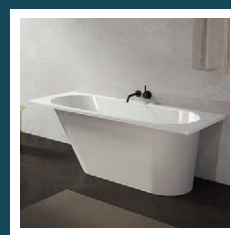

Izlietne
Roca The Gap, 55 cm

Izlietnes jaucējkrāns
Oras SAGA XL

Dušas komplekts
Oras Apollo

Vanna Cassa di vanna
Mondo, akmens masas,
1700 *750mm

Izlietne
Roca The Gap, 45 cm

Izlietnes jaucējkrāns
Oras SAGA