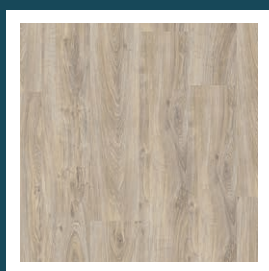

Vinils Tarkett English Oak
Grege