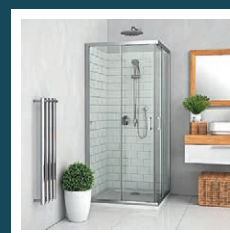

Izlietne
Roca The Gap, 55 cm

Izlietnes jaucējkrāns
Oras SAGA XL

Dušas komplekts
Oras Apollo

Vanna Cassa di vanna
Mondo, akmens masas,
1700 *750mm

Izlietne
Roca The Gap, 45 cm

Izlietnes jaucējkrāns
Oras SAGA