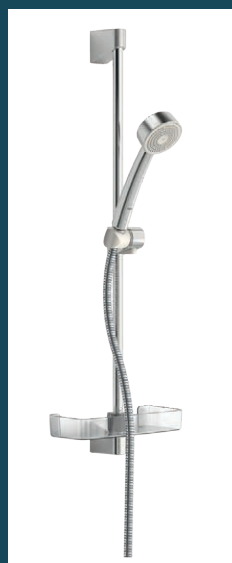

Izlietne
Roca The Gap, 55 cm

Izlietnes jaucējkrāns
Oras SAGA XL

Dušas komplekts
Oras Apollo

Vanna Cassa di vanna
Mondo, akmens masas,
1700 *750mm

Izlietne
Roca The Gap, 45 cm

Izlietnes jaucējkrāns
Oras SAGA