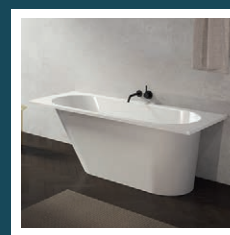

Izlietne
Roca The Gap, 55 cm

Izlietnes jaucējkrāns
Oras SAGA XL

Dušas komplekts
Oras Apollo

Vanna Cassa di vanna
Mondo, akmens masas,
1700 *750mm

Izlietne
Roca The Gap, 45 cm

Izlietnes jaucējkrāns
Oras SAGA