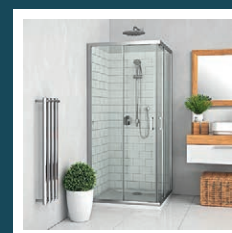

SANTEHNIKA

Izlietne
Roca The Gap, 55 cm

Izlietnes jaucējkrāns
Oras SAGA XL

Dušas komplekts
Oras Apollo

Vanna Cassa di vanna
Mondo, akmens masas,
1700 *750mm

Izlietne
Roca The Gap, 45 cm

Izlietnes jaucējkrāns
Oras SAGA