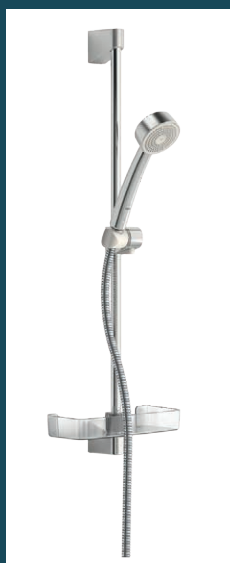

SANTEHNIKA

Izlietne
Roca The Gap, 55 cm

Izlietnes jaucējkrāns
Oras SAGA XL

Dušas komplekts
Oras Apollo

Vanna Cassa di vanna
Mondo, akmens masas,
1700 *750mm

Izlietne
Roca The Gap, 45 cm

Izlietnes jaucējkrāns
Oras SAGA