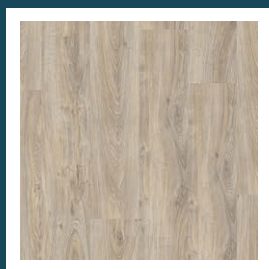

Vinils Tarkett English Oak
Grege