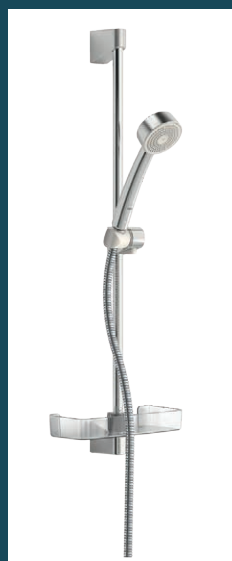

SANTEHNIKA

Izlietne
Roca The Gap, 55 cm

Izlietnes jaucējkrāns
Oras SAGA XL

Dušas komplekts
Oras Apollo

Vanna Cassa di vanna
Mondo, akmens masas,
1700 *750mm

Izlietne
Roca The Gap, 45 cm

Izlietnes jaucējkrāns
Oras SAGA