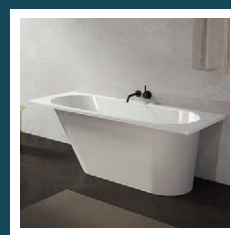

SANTEHNIKA

Izlietne
Roca The Gap, 55 cm

Izlietnes jaucējkrāns
Oras SAGA XL

Dušas komplekts
Oras Apollo

Vanna Cassa di vanna
Mondo, akmens masas,
1700 *750mm

Izlietne
Roca The Gap, 45 cm

Izlietnes jaucējkrāns
Oras SAGA