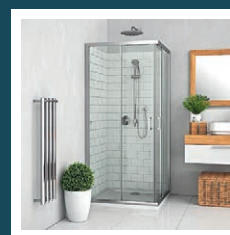

Izlietne
Roca The Gap, 55 cm

Izlietnes jaucējkrāns
Oras SAGA XL

Dušas komplekts
Oras Apollo

Vanna Cassa di vanna
Mondo, akmens masas,
1700 *750mm

Izlietne
Roca The Gap, 45 cm

Izlietnes jaucējkrāns
Oras SAGA