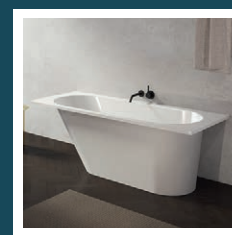

SANTEHNIKA

Izlietne
Roca The Gap, 55 cm

Izlietnes jaucējkrāns
Oras SAGA XL

Dušas komplekts
Oras Apollo

Vanna Cassa di vanna
Mondo, akmens masas,
1700 *750mm

Izlietne
Roca The Gap, 45 cm

Izlietnes jaucējkrāns
Oras SAGA