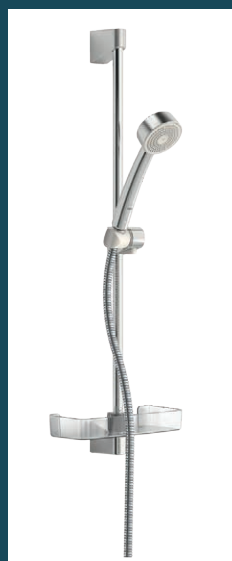

Izlietne
Roca The Gap, 55 cm

Izlietnes jaucējkrāns
Oras SAGA XL

Dušas komplekts
Oras Apollo

Vanna Cassa di vanna
Mondo, akmens masas,
1700 *750mm

Izlietne
Roca The Gap, 45 cm

Izlietnes jaucējkrāns
Oras SAGA