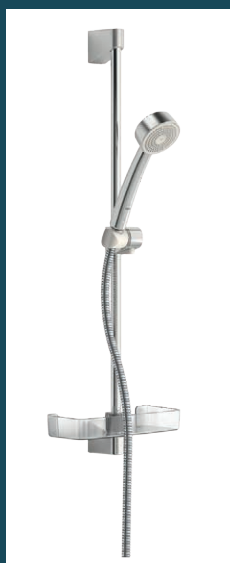

Izlietne
Roca The Gap, 55 cm

Izlietnes jaucējkrāns
Oras SAGA XL

Dušas komplekts
Oras Apollo

Vanna Cassa di vanna
Mondo, akmens masas,
1700 *750mm

Izlietne
Roca The Gap, 45 cm

Izlietnes jaucējkrāns
Oras SAGA