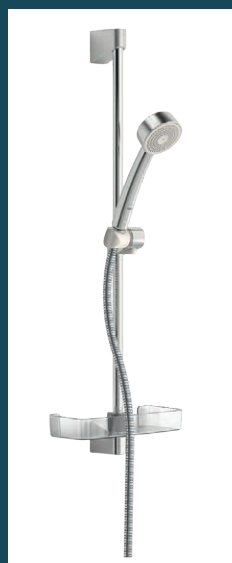

Izlietnes jaucējkrāns
Oras SAGA XL

Dušas komplekts
Oras Apollo

Vanna Cassa di vanna
Mondo, akmens masas,
1700 *750mm

Izlietne
Roca The Gap, 45 cm

Izlietnes jaucējkrāns
Oras SAGA

Dušas stūris/kabīne
Roth Lega Line