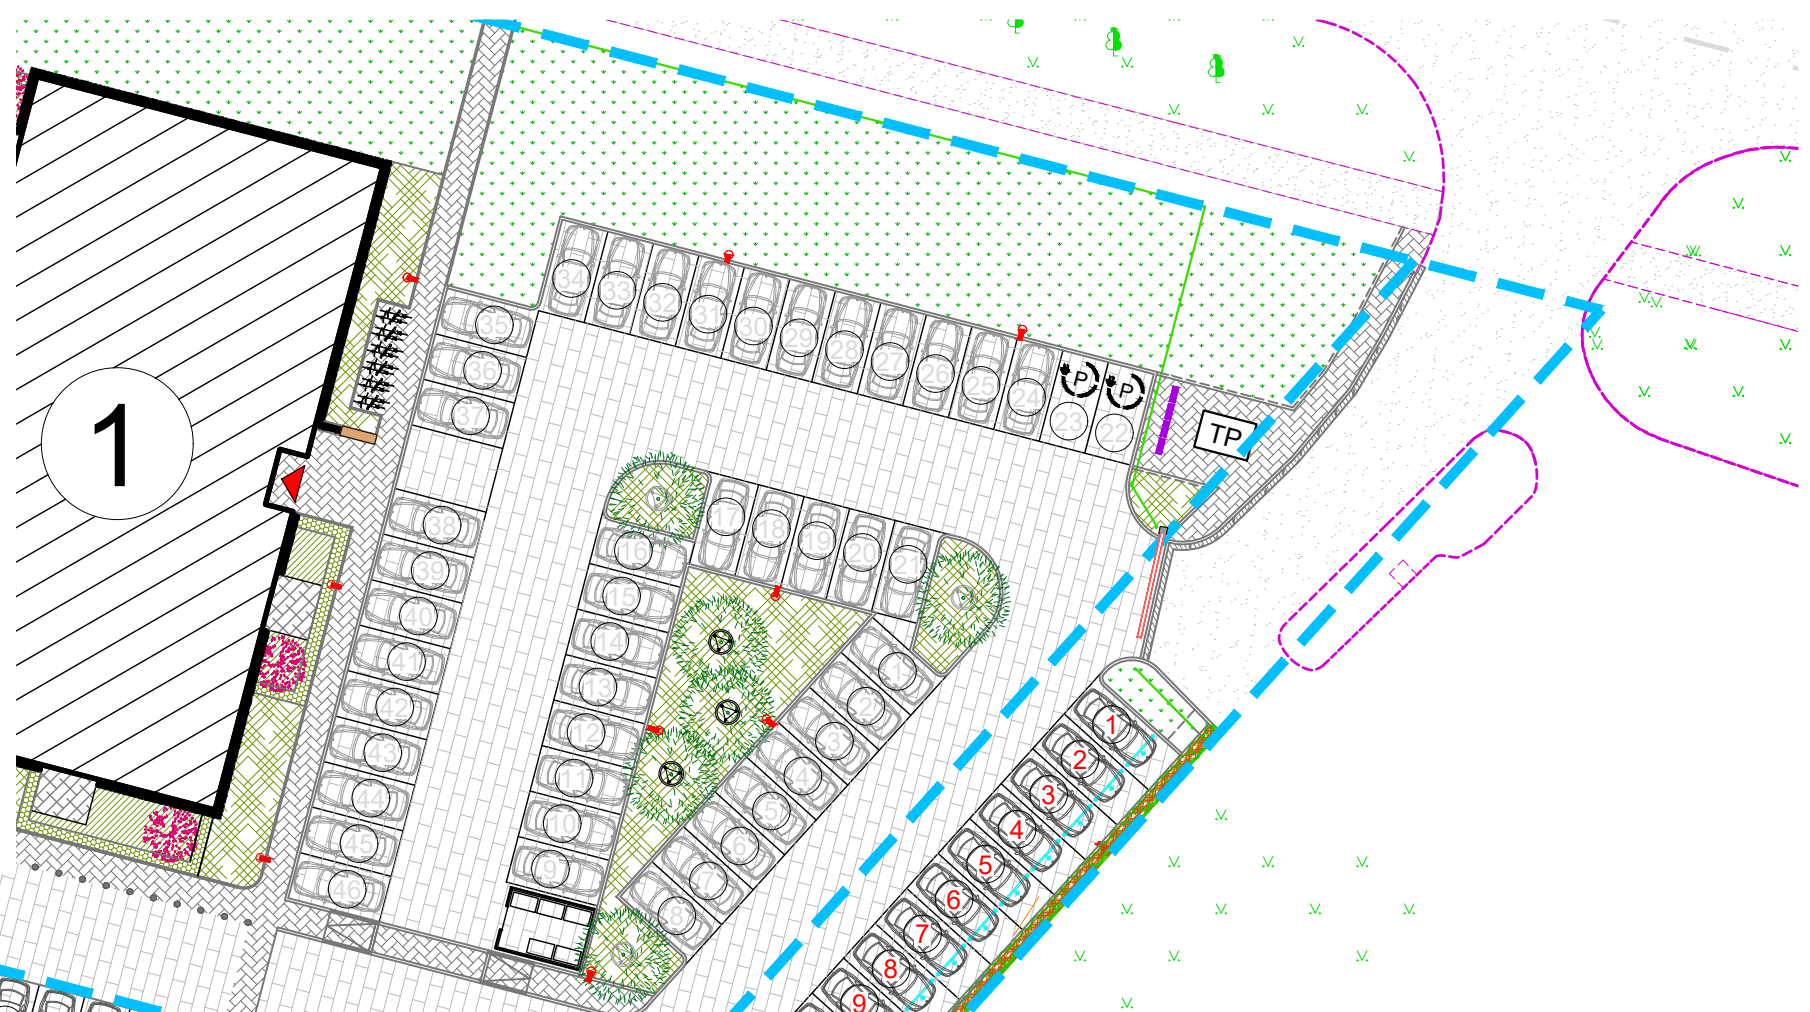

ADRESE: DZELZAVAS IELĀ 112; RĪGA

1. STĀVA PLĀNS

-  PALĪGTELPAS
-  2-ISTABU DZĪVOKLIS
-  3-ISTABU DZĪVOKLIS

1. st.
2. Ēka

ADRESE: DZELZAVAS IELĀ 112; RĪGA

4. STĀVA PLĀNS

- 2-ISTABU DZĪVOKLIS
- 3-ISTABU DZĪVOKLIS
- 4-ISTABU DZĪVOKLIS

4. st.
2. Ēka

YIR

ADRESE: DZELZAVAS IELĀ 112; RĪGA

7. STĀVA PLĀNS

- 2-ISTABU DZĪVOKLIS
- 3-ISTABU DZĪVOKLIS
- 4-ISTABU DZĪVOKLIS

7. st.
2. Ēka

YIR

ADRESE: DZELZAVAS IELA 112; RĪGA
PAGALMA AUTOSTĀVVIETAS PLĀNS

TEHNISKI EKONOMISKIE RĀDĪTĀJI	
ADRESE:	DZELZAVAS IELA 112
GRUNTSGABALA LIELUMS	3 479 m ²
STĀVU SKAITS	7
DZĪVOKĻU SKAITS	67
AUTOSTĀVVIETU SKAITS (TERITORIJĀ)	46 gab.
AUTOSTĀVVIETU SKAITS (COKOLSTĀVĀ)	--