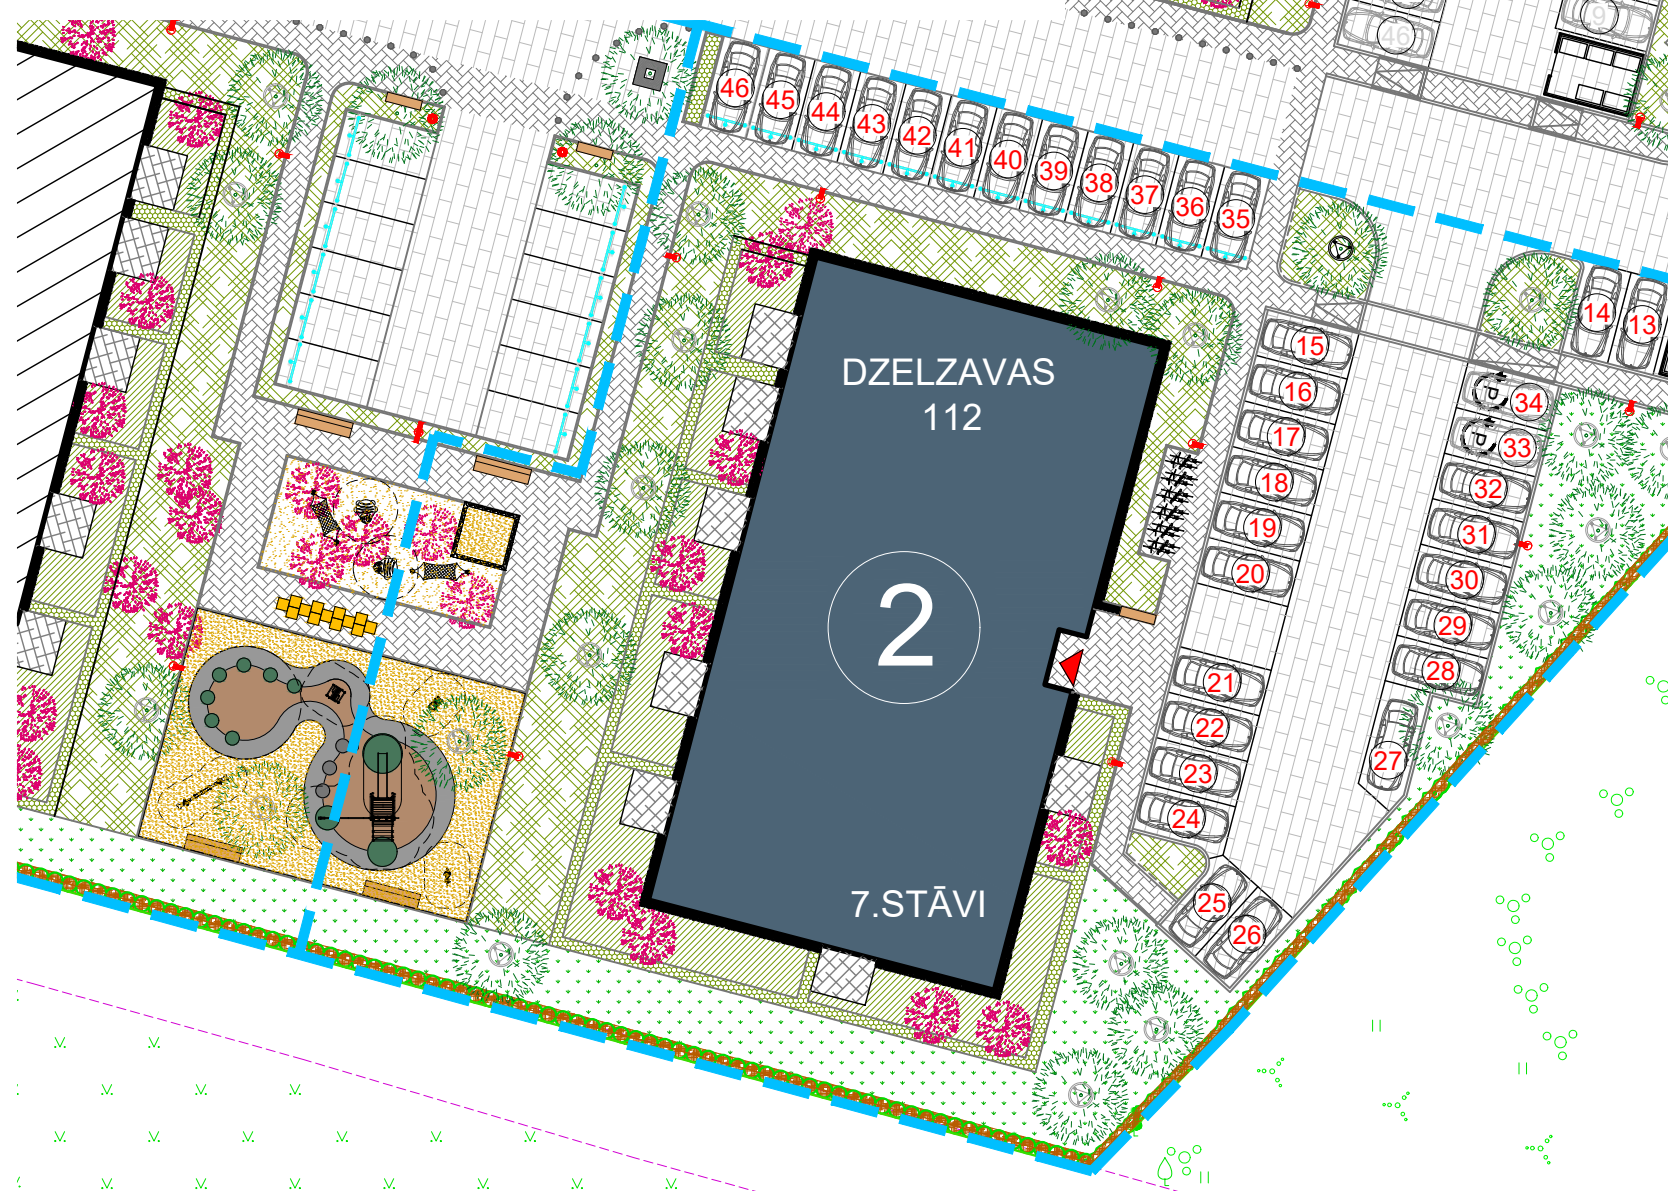

ADRESE: DZELZAVAS IELĀ 112; RĪGA

1. STĀVA PLĀNS

-  PALĪGTELPAS
-  2-ISTABU DZĪVOKLIS
-  3-ISTABU DZĪVOKLIS

1. st.
2. Ēka

ADRESE: DZELZAVAS IELĀ 112; RĪGA

4. STĀVA PLĀNS

- 2-ISTABU DZĪVOKLIS
- 3-ISTABU DZĪVOKLIS
- 4-ISTABU DZĪVOKLIS

4. st.
2. Ēka

YIR

ADRESE: DZELZAVAS IELĀ 112; RĪGA

7. STĀVA PLĀNS

- 2-ISTABU DZĪVOKLIS
- 3-ISTABU DZĪVOKLIS
- 4-ISTABU DZĪVOKLIS

7. st.
2. Ēka

YIR

ADRESE: DZELZAVAS IELA 112; RĪGA
PAGALMA AUTOSTĀVVIETAS PLĀNS

TEHNISKI EKONOMISKIE RĀDĪTĀJI	
ADRESE:	DZELZAVAS IELA 112
GRUNTSGABALA LIELUMS	3 479 m ²
STĀVU SKAITS	7
DZĪVOKĻU SKAITS	67
AUTOSTĀVVIETU SKAITS (TERITORIJĀ)	46 gab.
AUTOSTĀVVIETU SKAITS (COKOLSTĀVĀ)	--