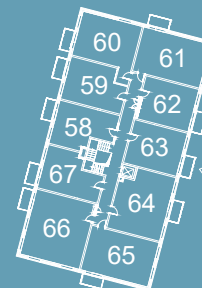

ADRESE: DZELZAVAS IELĀ 112; RĪGA

1. STĀVA PLĀNS

-  PALĪGTELPAS
-  2-ISTABU DZĪVOKLIS
-  3-ISTABU DZĪVOKLIS

1. st.
2. Ēka

ADRESE: DZELZAVAS IELĀ 112; RĪGA

4. STĀVA PLĀNS

- 2-ISTABU DZĪVOKLIS
- 3-ISTABU DZĪVOKLIS
- 4-ISTABU DZĪVOKLIS

4. st.
2. Ēka

YIR

ADRESE: DZELZAVAS IELĀ 112; RĪGA

7. STĀVA PLĀNS

- 2-ISTABU DZĪVOKLIS
- 3-ISTABU DZĪVOKLIS
- 4-ISTABU DZĪVOKLIS

7. st.
2. Ēka

YIR

ADRESE: DZELZAVAS IELA 112; RĪGA
PAGALMA AUTOSTĀVVIETAS PLĀNS

TEHNISKI EKONOMISKIE RĀDĪTĀJI	
ADRESE:	DZELZAVAS IELA 112
GRUNTSGABALA LIELUMS	3 479 m ²
STĀVU SKAITS	7
DZĪVOKĻU SKAITS	67
AUTOSTĀVVIETU SKAITS (TERITORIJĀ)	46 gab.
AUTOSTĀVVIETU SKAITS (COKOLSTĀVĀ)	--