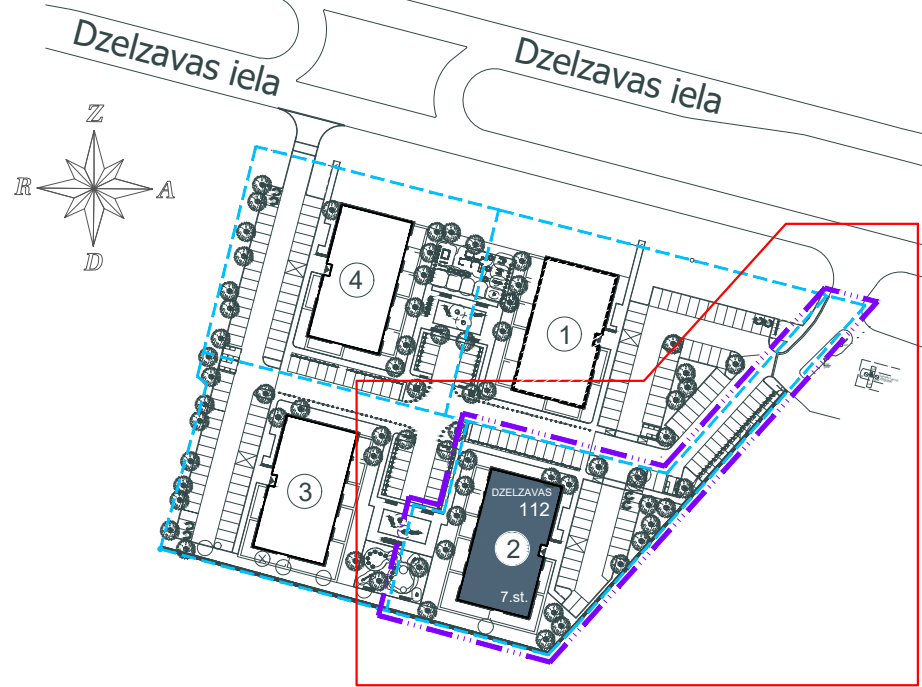

ADRESE: DZELZAVAS IELĀ 112; RĪGA

1. STĀVA PLĀNS

-  PALĪGTELPAS
-  2-ISTABU DZĪVOKLIS
-  3-ISTABU DZĪVOKLIS

1. st.
2. Ēka

ADRESE: DZELZAVAS IELĀ 112; RĪGA

4. STĀVA PLĀNS

- 2-ISTABU DZĪVOKLIS
- 3-ISTABU DZĪVOKLIS
- 4-ISTABU DZĪVOKLIS

4. st.
2. Ēka

YIR

ADRESE: DZELZAVAS IELĀ 112; RĪGA

7. STĀVA PLĀNS

- 2-ISTABU DZĪVOKLIS
- 3-ISTABU DZĪVOKLIS
- 4-ISTABU DZĪVOKLIS

7. st.
2. Ēka

YIR

ADRESE: DZELZAVAS IELA 112; RĪGA
PAGALMA AUTOSTĀVVIETAS PLĀNS

TEHNISKI EKONOMISKIE RĀDĪTĀJI	
ADRESE:	DZELZAVAS IELA 112
GRUNTSGABALA LIELUMS	3 479 m ²
STĀVU SKAITS	7
DZĪVOKĻU SKAITS	67
AUTOSTĀVVIETU SKAITS (TERITORIJĀ)	46 gab.
AUTOSTĀVVIETU SKAITS (COKOLSTĀVĀ)	--