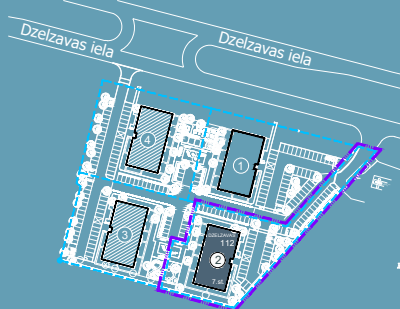

ADRESE: DZELZAVAS IELĀ 112; RĪGA

1. STĀVA PLĀNS

-  PALĪGTELPAS
-  2-ISTABU DZĪVOKLIS
-  3-ISTABU DZĪVOKLIS

1. st.
2. Ēka

ADRESE: DZELZAVAS IELĀ 112; RĪGA

4. STĀVA PLĀNS

- 2-ISTABU DZĪVOKLIS
- 3-ISTABU DZĪVOKLIS
- 4-ISTABU DZĪVOKLIS

4. st.
2. Ēka

YIR

ADRESE: DZELZAVAS IELĀ 112; RĪGA

7. STĀVA PLĀNS

- 2-ISTABU DZĪVOKLIS
- 3-ISTABU DZĪVOKLIS
- 4-ISTABU DZĪVOKLIS

7. st.
2. Ēka

YIR

ADRESE: DZELZAVAS IELA 112; RĪGA
PAGALMA AUTOSTĀVVIETAS PLĀNS

TEHNISKI EKONOMISKIE RĀDĪTĀJI	
ADRESE:	DZELZAVAS IELA 112
GRUNTSGABALA LIELUMS	3 479 m ²
STĀVU SKAITS	7
DZĪVOKĻU SKAITS	67
AUTOSTĀVVIETU SKAITS (TERITORIJĀ)	46 gab.
AUTOSTĀVVIETU SKAITS (COKOLSTĀVĀ)	--