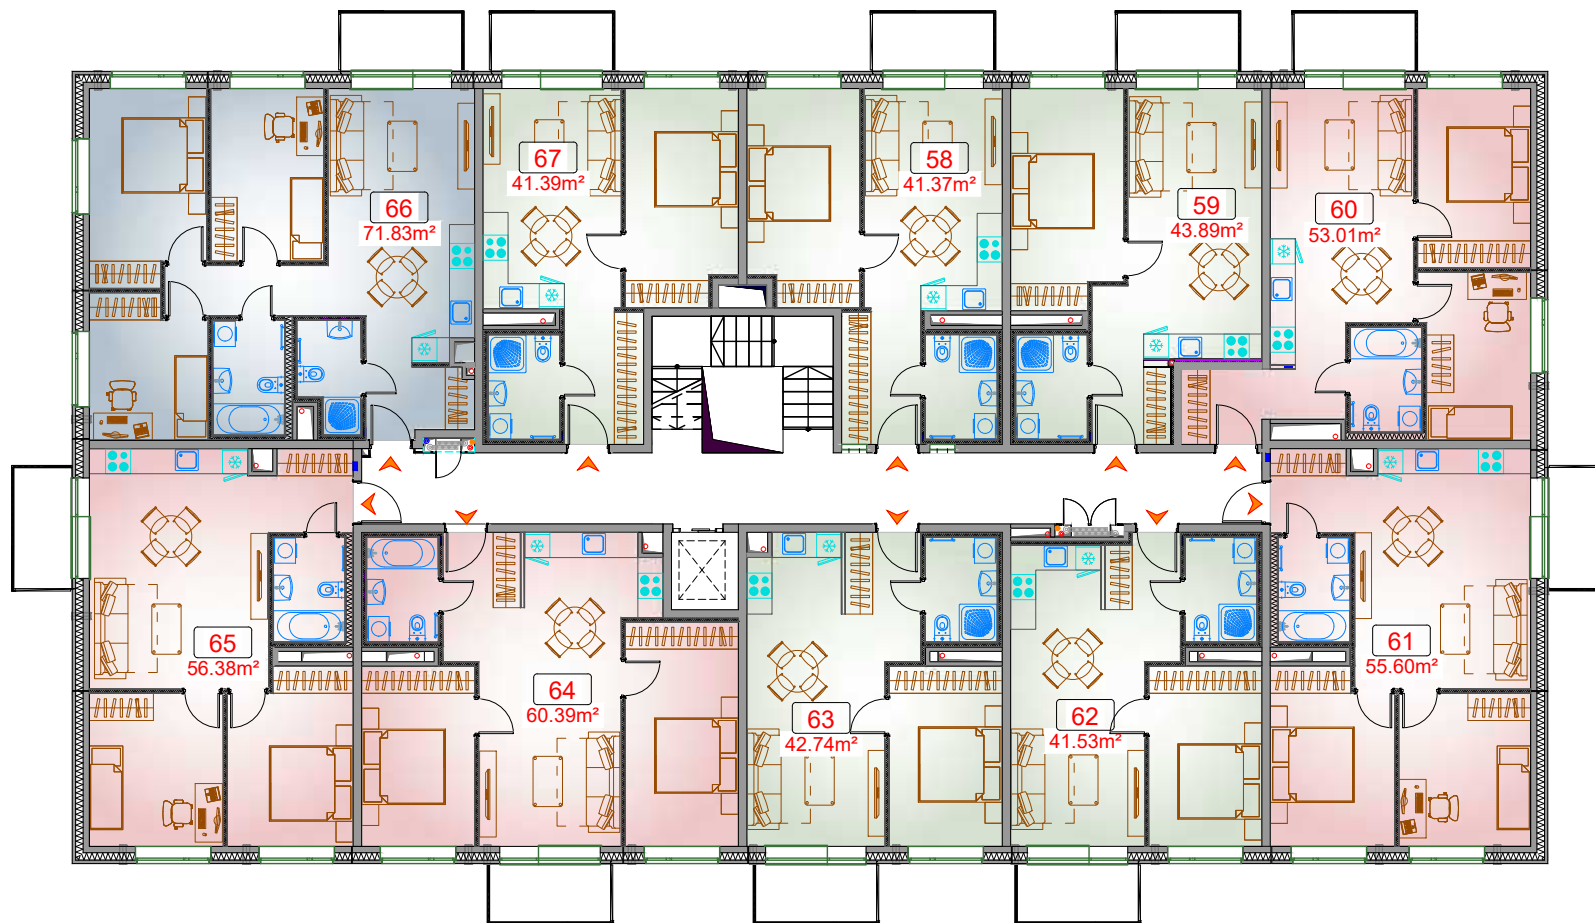

ADRESE: DZELZAVAS IELĀ 112; RĪGA

7. STĀVA PLĀNS