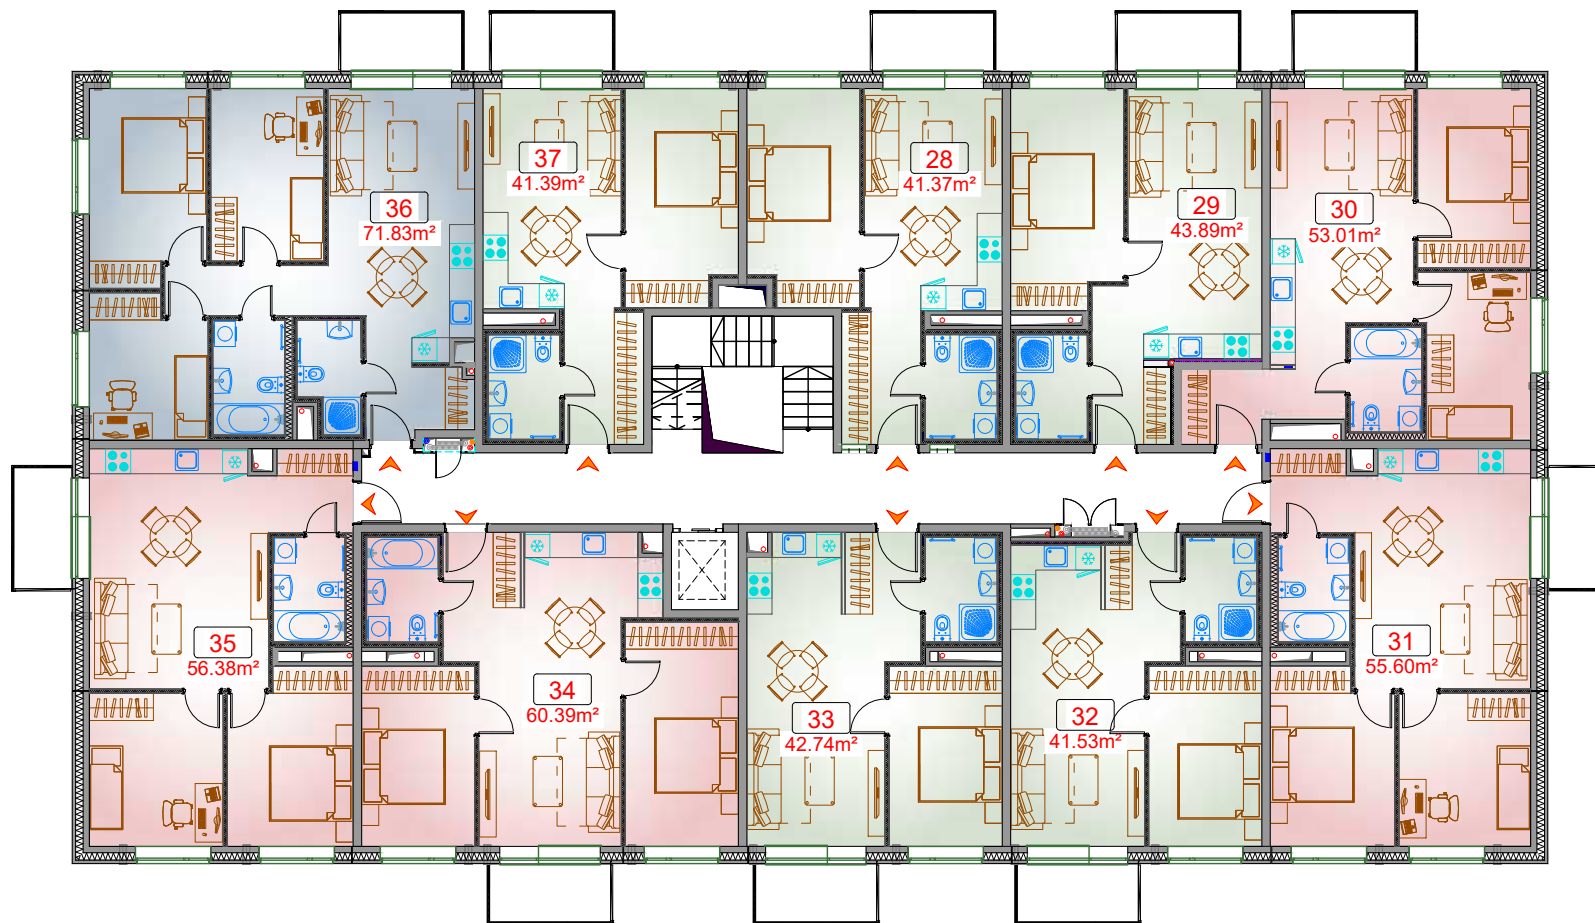

ADRESE: DZELZAVAS IELĀ 112; RĪGA

1. STĀVA PLĀNS

-  PALĪGTELPAS
-  2-ISTABU DZĪVOKLIS
-  3-ISTABU DZĪVOKLIS

1. st.
2. Ēka

ADRESE: DZELZAVAS IELĀ 112; RĪGA

4. STĀVA PLĀNS

- 2-ISTABU DZĪVOKLIS
- 3-ISTABU DZĪVOKLIS
- 4-ISTABU DZĪVOKLIS

TEHNISKI EKONOMISKIE RĀDĪTĀJI	
ADRESE:	DZELZAVAS IELA 112
GRUNTSGABALA LIELUMS	3 479 m ²
STĀVU SKAITS	7
DZĪVOKĻU SKAITS	67
AUTOSTĀVVIETU SKAITS (TERITORIJĀ)	46 gab.
AUTOSTĀVVIETU SKAITS (COKOLSTĀVĀ)	--