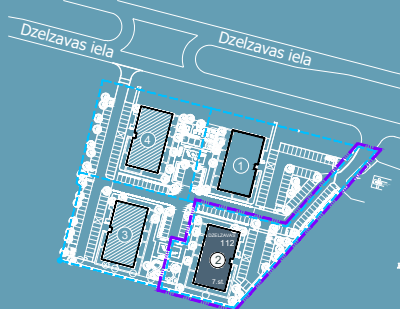

ADRESE: DZELZAVAS IELĀ 112; RĪGA

1. STĀVA PLĀNS

-  PALĪGTELPAS
-  2-ISTABU DZĪVOKLIS
-  3-ISTABU DZĪVOKLIS

1. st.
2. Ēka

ADRESE: DZELZAVAS IELĀ 112; RĪGA

4. STĀVA PLĀNS

- 2-ISTABU DZĪVOKLIS
- 3-ISTABU DZĪVOKLIS
- 4-ISTABU DZĪVOKLIS

4. st.
2. Ēka

YIR

ADRESE: DZELZAVAS IELĀ 112; RĪGA

7. STĀVA PLĀNS

- 2-ISTABU DZĪVOKLIS
- 3-ISTABU DZĪVOKLIS
- 4-ISTABU DZĪVOKLIS

7. st.
2. Ēka

YIR

ADRESE: DZELZAVAS IELA 112; RĪGA
PAGALMA AUTOSTĀVVIETAS PLĀNS

TEHNISKI EKONOMISKIE RĀDĪTĀJI	
ADRESE:	DZELZAVAS IELA 112
GRUNTSGABALA LIELUMS	3 479 m ²
STĀVU SKAITS	7
DZĪVOKĻU SKAITS	67
AUTOSTĀVVIETU SKAITS (TERITORIJĀ)	46 gab.
AUTOSTĀVVIETU SKAITS (COKOLSTĀVĀ)	--