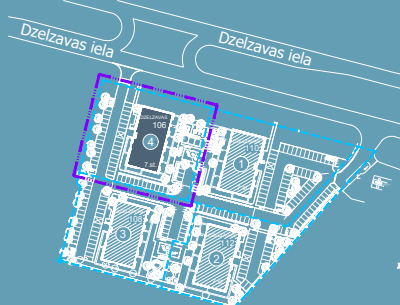

ADRESE: DZELZAVAS IELĀ 106; RĪGA

1. STĀVA PLĀNS

- PALĪGTELPAS
- 2-ISTABU DZĪVOKLIS
- 3-ISTABU DZĪVOKLIS

1. st.  
4. Ēka

**YIR**

ADRESE: DZELZAVAS IELĀ 106; RĪGA

2. STĀVA PLĀNS

- 2-ISTABU DZĪVOKLIS
- 3-ISTABU DZĪVOKLIS
- 4-ISTABU DZĪVOKLIS

2.st.  
4. Ēka

YIR

ADRESE: DZELZAVAS IELĀ 106; RĪGA

3. STĀVA PLĀNS

- 2-ISTABU DZĪVOKLIS
- 3-ISTABU DZĪVOKLIS
- 4-ISTABU DZĪVOKLIS

3.st.  
4. Ēka

YIR

ADRESE: DZELZAVAS IELĀ 106; RĪGA

4. STĀVA PLĀNS

- 2-ISTABU DZĪVOKLIS
- 3-ISTABU DZĪVOKLIS
- 4-ISTABU DZĪVOKLIS

4. st.  
4. Ēka

YIR

ADRESE: DZELZAVAS IELĀ 106; RĪGA

5. STĀVA PLĀNS

- 2-ISTABU DZĪVOKLIS
- 3-ISTABU DZĪVOKLIS
- 4-ISTABU DZĪVOKLIS

5.st.  
4. Ēka

YIR

ADRESE: DZELZAVAS IELĀ 106; RĪGA

6. STĀVA PLĀNS

- 2-ISTABU DZĪVOKLIS
- 3-ISTABU DZĪVOKLIS
- 4-ISTABU DZĪVOKLIS

6.st.  
4. Ēka

YIR

ADRESE: DZELZAVAS IELĀ 106; RĪGA