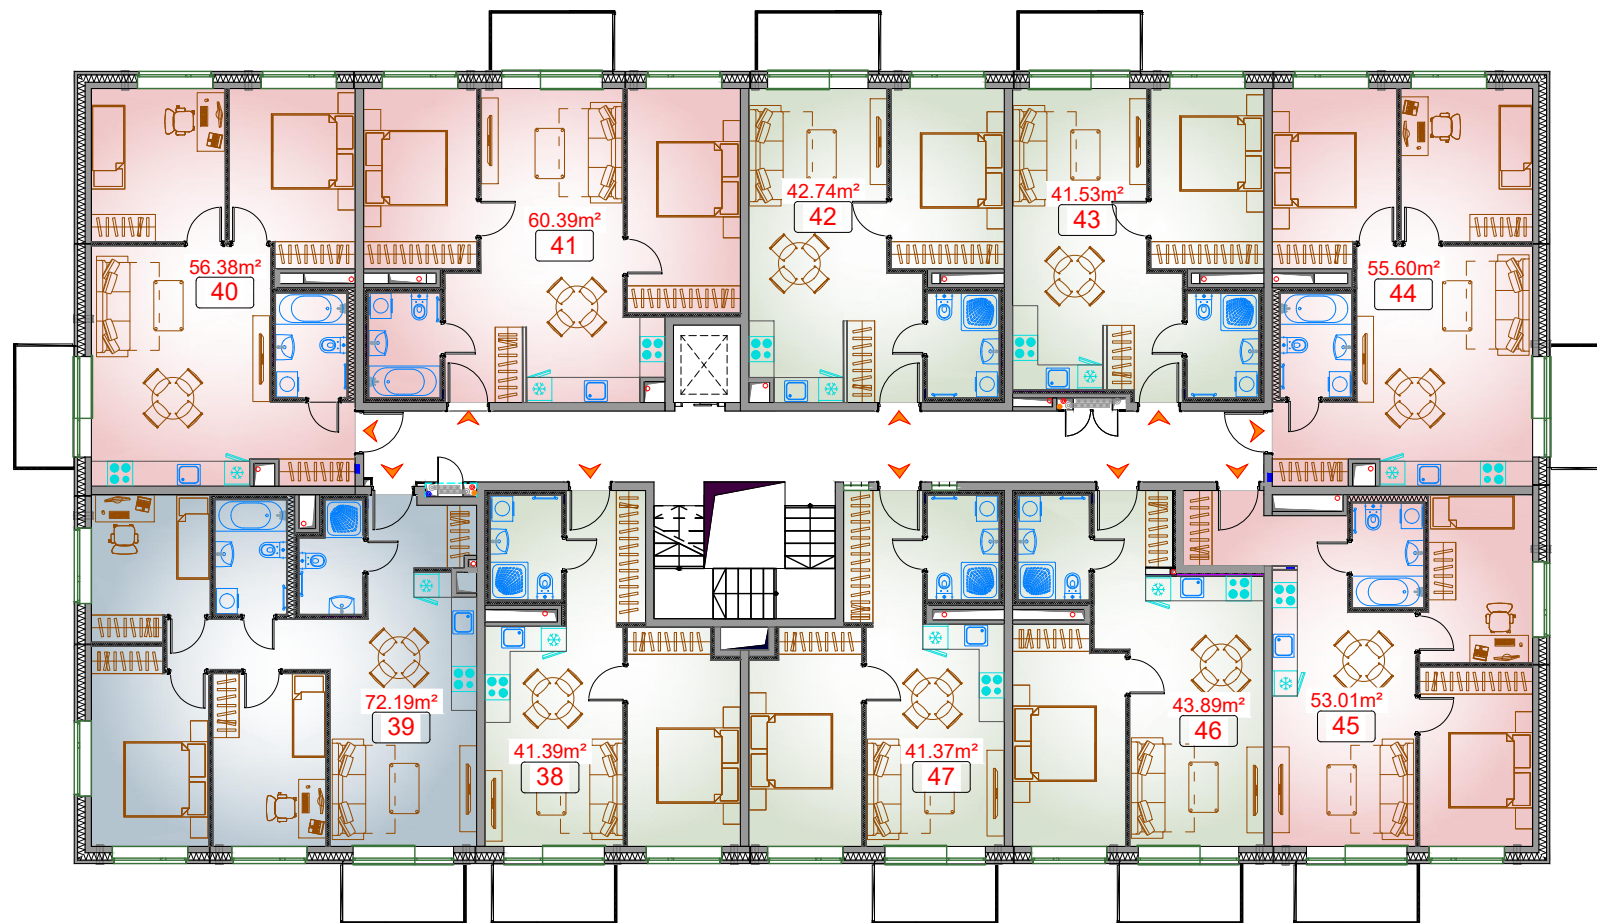

4. STĀVA PLĀNS

- 2-ISTABU DZĪVOKLIS
- 3-ISTABU DZĪVOKLIS
- 4-ISTABU DZĪVOKLIS

4. st.  
4. Ēka

YIR

ADRESE: DZELZAVAS IELĀ 106; RĪGA

5. STĀVA PLĀNS

- 2-ISTABU DZĪVOKLIS
- 3-ISTABU DZĪVOKLIS
- 4-ISTABU DZĪVOKLIS