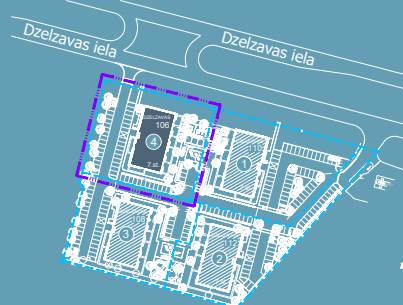

ADRESE: DZELZAVAS IELĀ 106; RĪGA

1. STĀVA PLĀNS

- PALĪGTELPAS
- 2-ISTABU DZĪVOKLIS
- 3-ISTABU DZĪVOKLIS

1. st.  
4. Ēka

**YIR**

ADRESE: DZELZAVAS IELĀ 106; RĪGA

2. STĀVA PLĀNS

- 2-ISTABU DZĪVOKLIS
- 3-ISTABU DZĪVOKLIS
- 4-ISTABU DZĪVOKLIS

2.st.  
4. Ēka

YIR

ADRESE: DZELZAVAS IELĀ 106; RĪGA

3. STĀVA PLĀNS

- 2-ISTABU DZĪVOKLIS
- 3-ISTABU DZĪVOKLIS
- 4-ISTABU DZĪVOKLIS

3.st.  
4. Ēka

YIR

ADRESE: DZELZAVAS IELĀ 106; RĪGA

4. STĀVA PLĀNS

- 2-ISTABU DZĪVOKLIS
- 3-ISTABU DZĪVOKLIS
- 4-ISTABU DZĪVOKLIS

4. st.  
4. Ēka

YIR

ADRESE: DZELZAVAS IELĀ 106; RĪGA

5. STĀVA PLĀNS

- 2-ISTABU DZĪVOKLIS
- 3-ISTABU DZĪVOKLIS
- 4-ISTABU DZĪVOKLIS

5.st.  
4. Ēka

YIR

ADRESE: DZELZAVAS IELĀ 106; RĪGA

6. STĀVA PLĀNS

- 2-ISTABU DZĪVOKLIS
- 3-ISTABU DZĪVOKLIS
- 4-ISTABU DZĪVOKLIS

6.st.  
4. Ēka

YIR

ADRESE: DZELZAVAS IELĀ 106; RĪGA