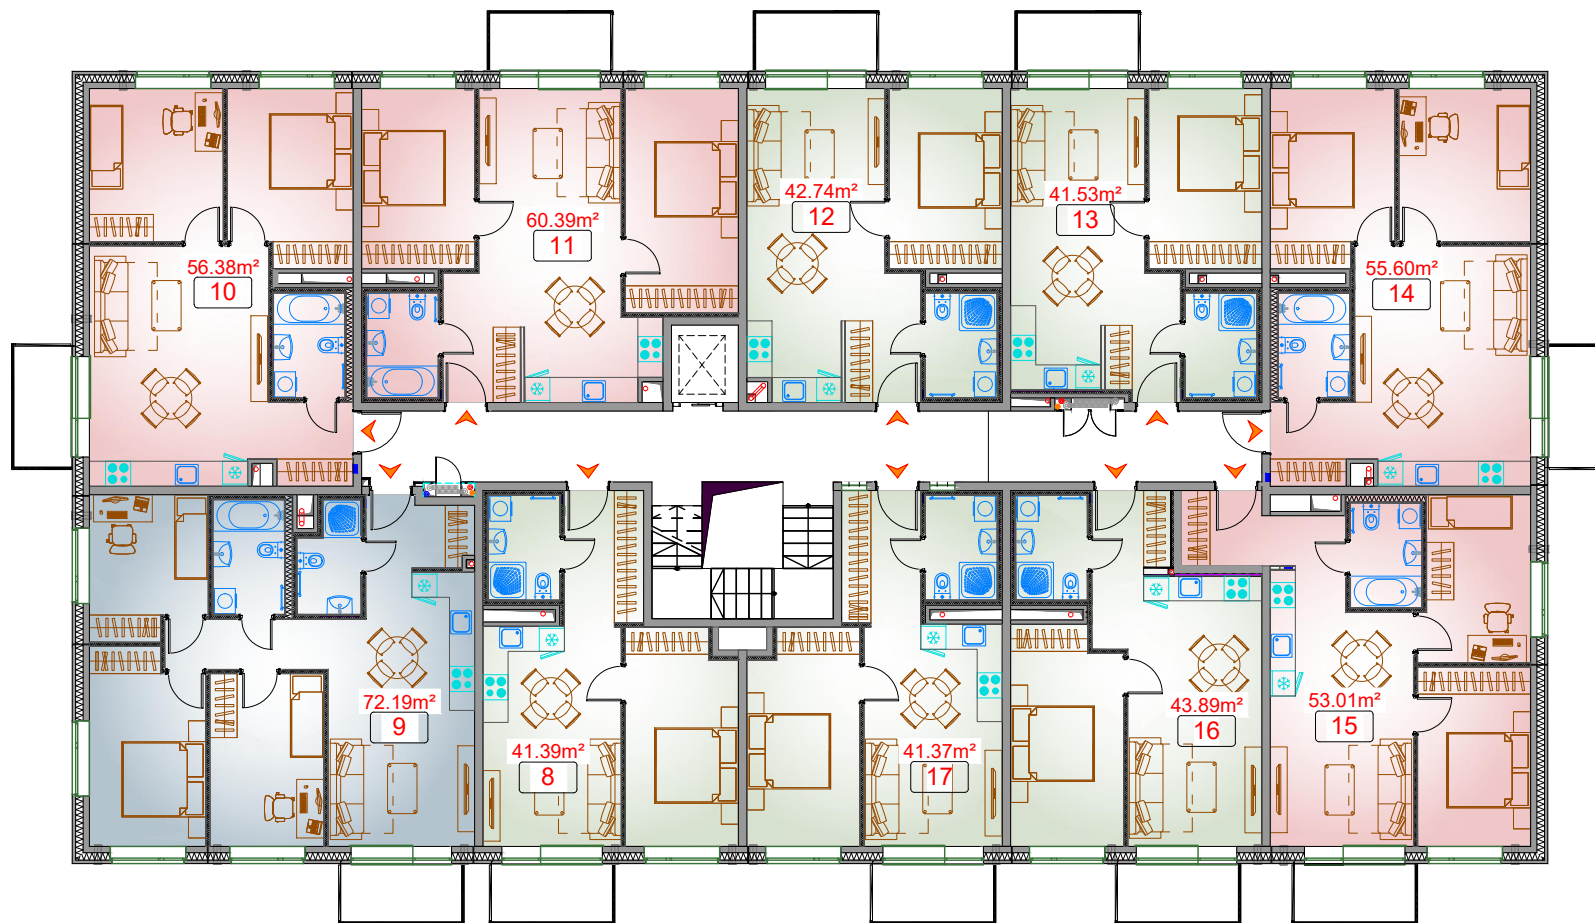

ADRESE: DZELZAVAS IELĀ 106; RĪGA

1. STĀVA PLĀNS

- PALĪGTELPAS
- 2-ISTABU DZĪVOKLIS
- 3-ISTABU DZĪVOKLIS

1. st.  
4. Ēka

**YIR**

ADRESE: DZELZAVAS IELĀ 106; RĪGA

2. STĀVA PLĀNS

- 2-ISTABU DZĪVOKLIS
- 3-ISTABU DZĪVOKLIS
- 4-ISTABU DZĪVOKLIS