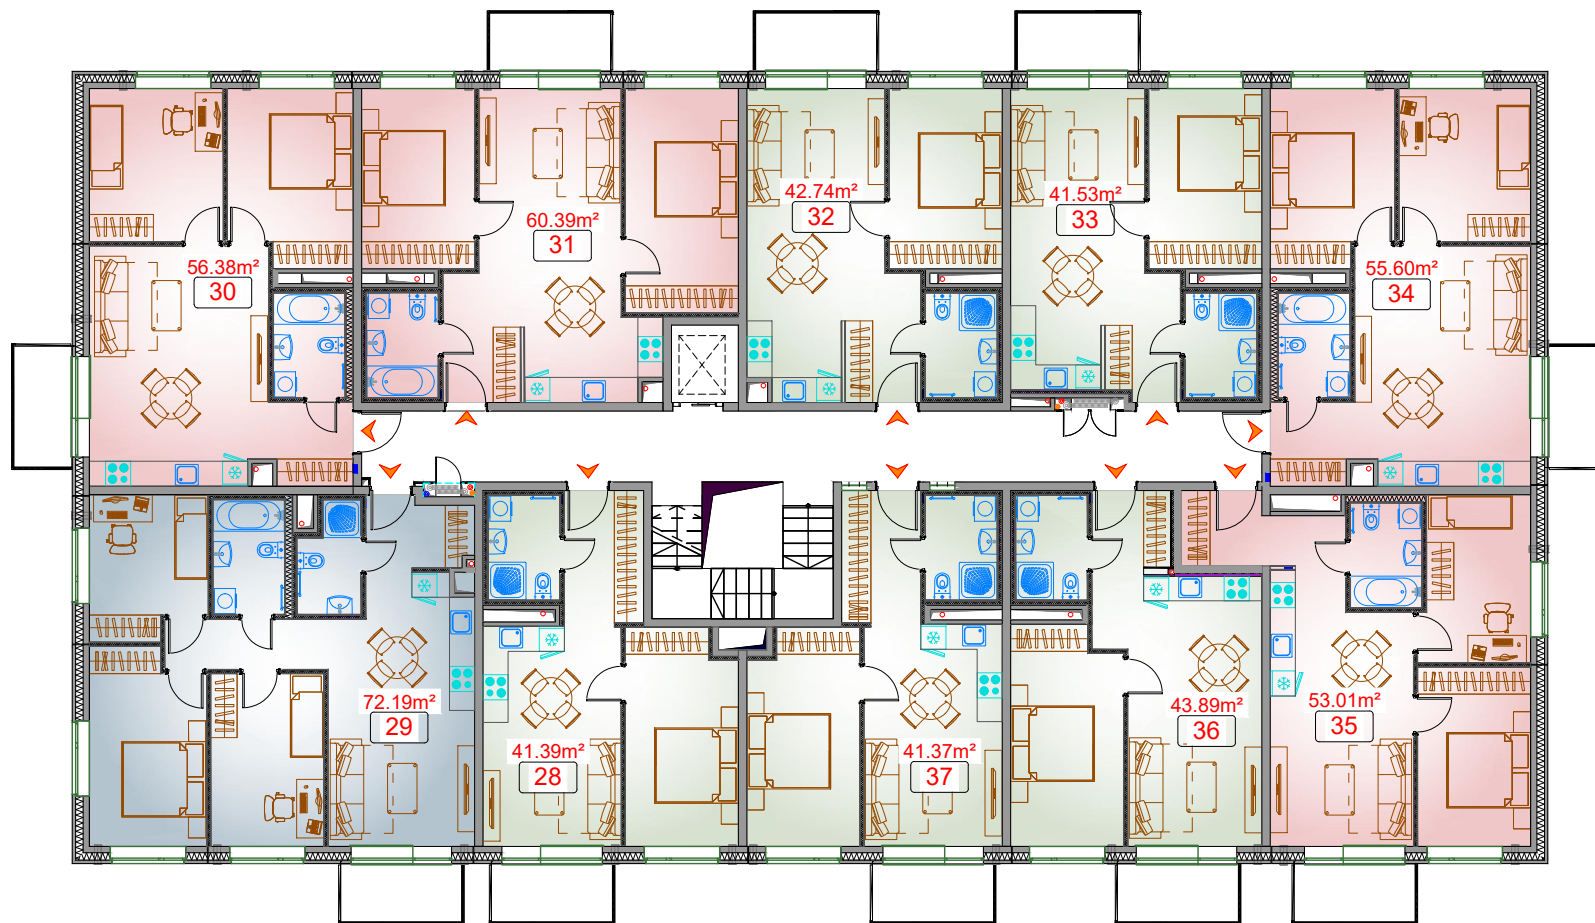

4. STĀVA PLĀNS

- 2-ISTABU DZĪVOKLIS
- 3-ISTABU DZĪVOKLIS
- 4-ISTABU DZĪVOKLIS

4. st.  
4. Ēka

YIR

ADRESE: DZELZAVAS IELĀ 106; RĪGA

5. STĀVA PLĀNS

- 2-ISTABU DZĪVOKLIS
- 3-ISTABU DZĪVOKLIS
- 4-ISTABU DZĪVOKLIS