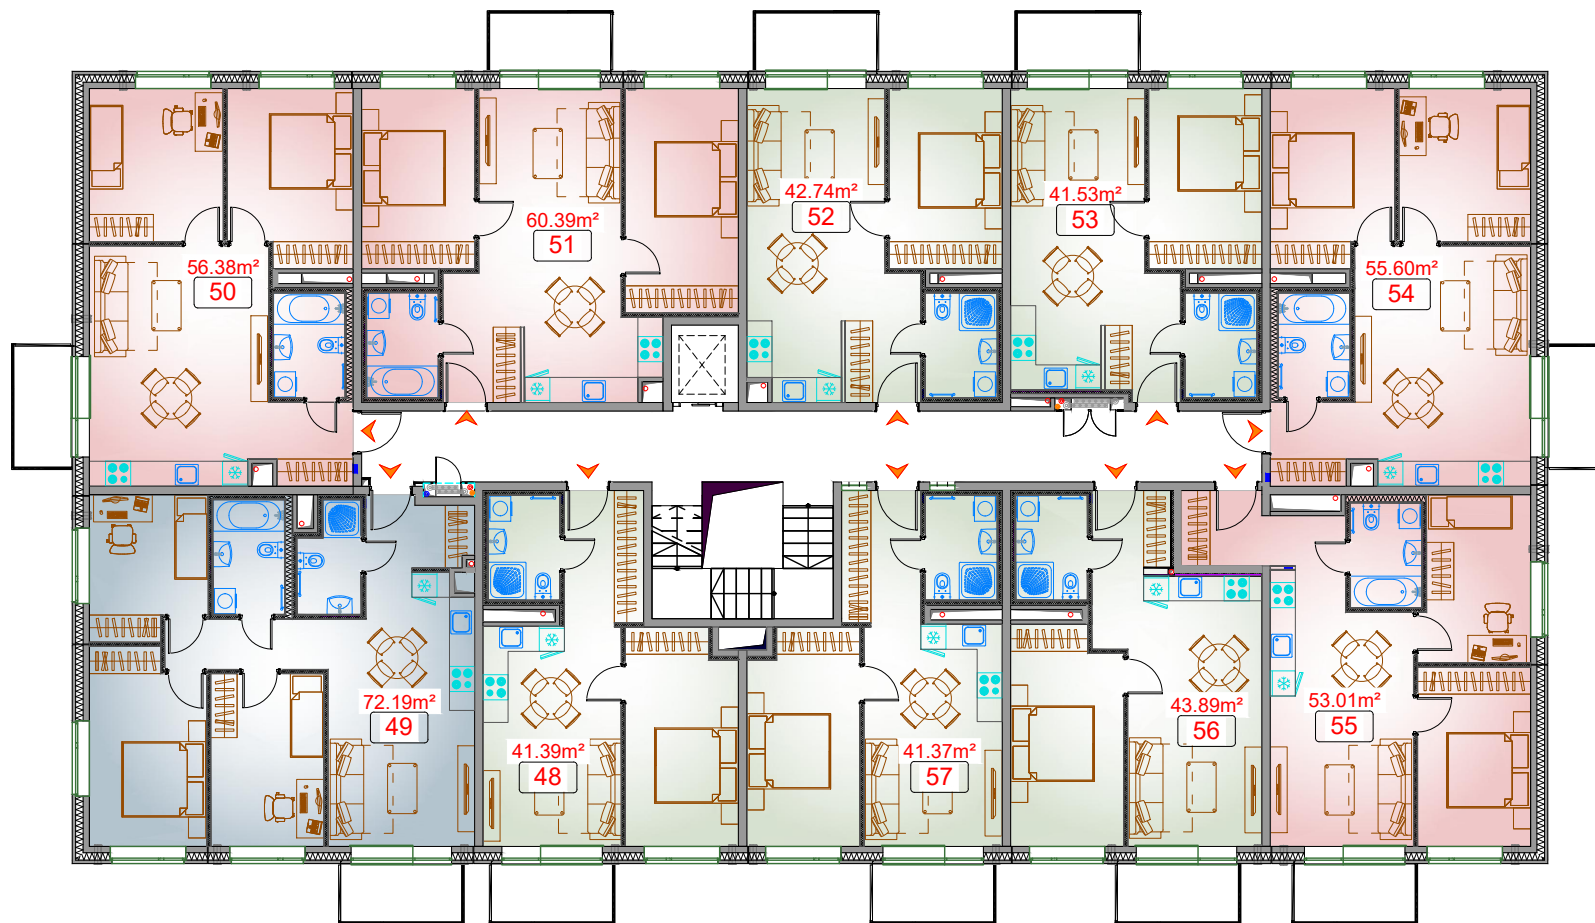

ADRESE: DZELZAVAS IELĀ 106; RĪGA

6. STĀVA PLĀNS