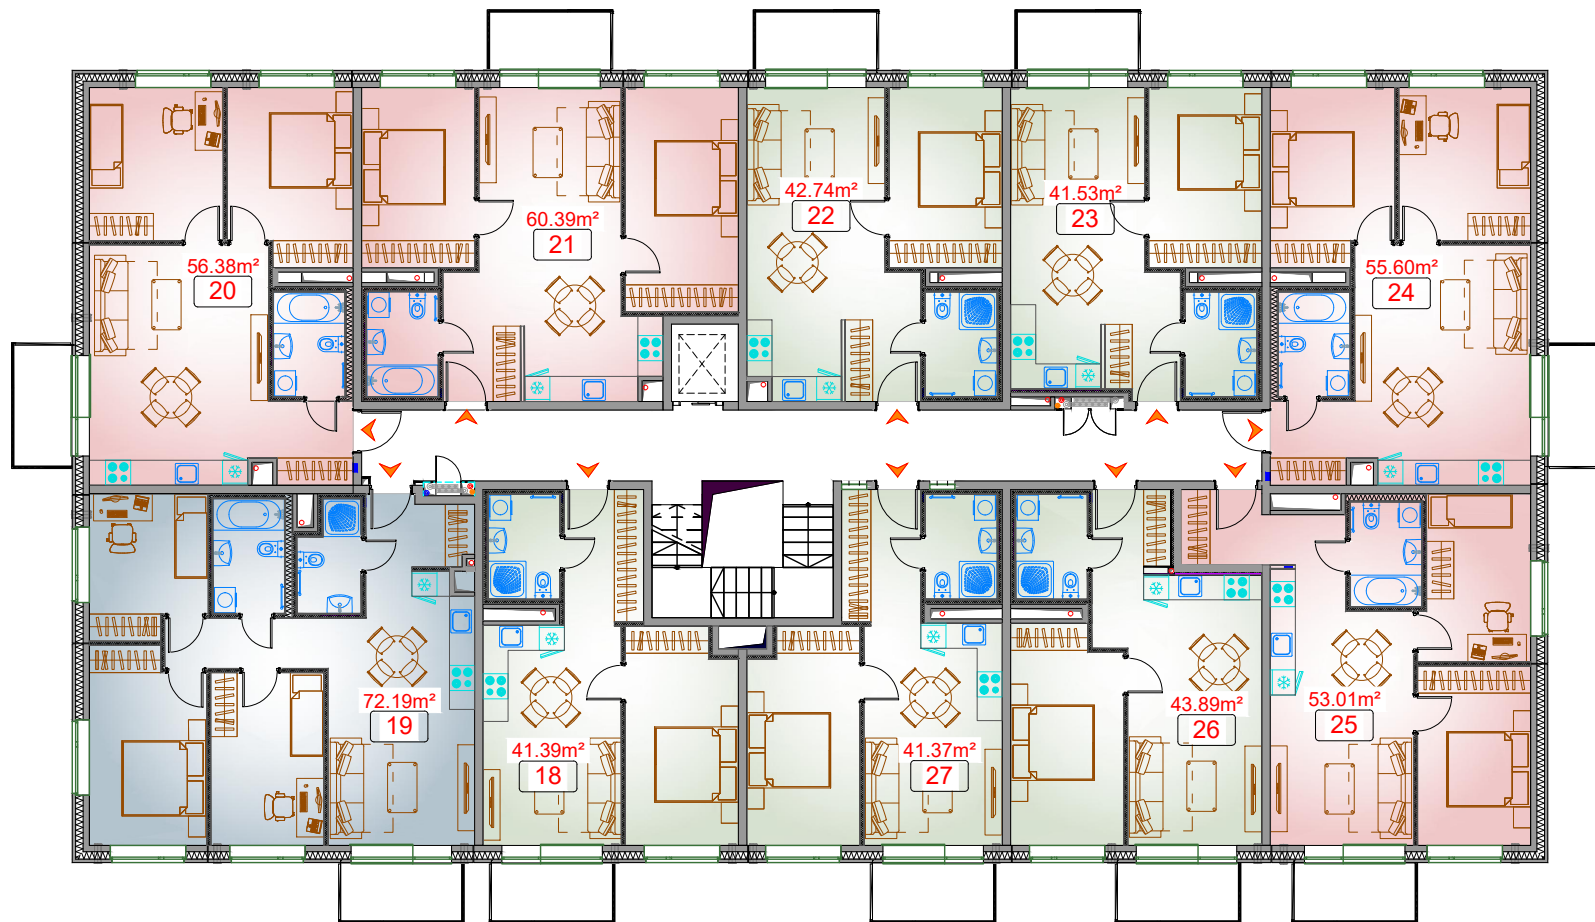

ADRESE: DZELZAVAS IELĀ 106; RĪGA

3. STĀVA PLĀNS