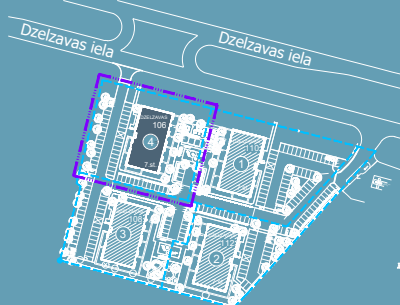

ADRESE: DZELZAVAS IELĀ 106; RĪGA

1. STĀVA PLĀNS

- PALĪGTELPAS
- 2-ISTABU DZĪVOKLIS
- 3-ISTABU DZĪVOKLIS

1. st.  
4. Ēka

**YIR**

ADRESE: DZELZAVAS IELĀ 106; RĪGA

2. STĀVA PLĀNS

- 2-ISTABU DZĪVOKLIS
- 3-ISTABU DZĪVOKLIS
- 4-ISTABU DZĪVOKLIS

4. STĀVA PLĀNS

- 2-ISTABU DZĪVOKLIS
- 3-ISTABU DZĪVOKLIS
- 4-ISTABU DZĪVOKLIS

4. st.  
4. Ēka

YIR

ADRESE: DZELZAVAS IELĀ 106; RĪGA

5. STĀVA PLĀNS

- 2-ISTABU DZĪVOKLIS
- 3-ISTABU DZĪVOKLIS
- 4-ISTABU DZĪVOKLIS

5.st.  
4. Ēka

YIR

ADRESE: DZELZAVAS IELĀ 106; RĪGA

6. STĀVA PLĀNS

- 2-ISTABU DZĪVOKLIS
- 3-ISTABU DZĪVOKLIS
- 4-ISTABU DZĪVOKLIS

6.st.  
4. Ēka

YIR

ADRESE: DZELZAVAS IELĀ 106; RĪGA

7. STĀVA PLĀNS

- 2-ISTABU DZĪVOKLIS
- 3-ISTABU DZĪVOKLIS
- 4-ISTABU DZĪVOKLIS

7.st.  
4. Ēka

YIR