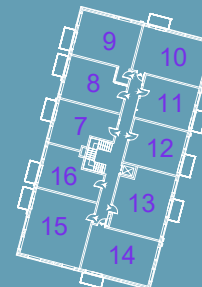

ADRESE: DZELZAVAS IELĀ 104; RĪGA

1. STĀVA PLĀNS

- PALĪGTELPAS
- 2-ISTABU DZĪVOKLIS
- 3-ISTABU DZĪVOKLIS

1. st.  
5. Ēka

**YIR**

ADRESE: DZELZAVAS IELĀ 104; RĪGA

2. STĀVA PLĀNS

- 2-ISTABU DZĪVOKLIS
- 3-ISTABU DZĪVOKLIS
- 4-ISTABU DZĪVOKLIS

2.st.  
5. Ēka

YIR

ADRESE: DZELZAVAS IELĀ 104; RĪGA

3. STĀVA PLĀNS

- 2-ISTABU DZĪVOKLIS
- 3-ISTABU DZĪVOKLIS
- 4-ISTABU DZĪVOKLIS

3.st.  
5. Ēka

YIR

ADRESE: DZELZAVAS IELĀ 104; RĪGA

4. STĀVA PLĀNS

- 2-ISTABU DZĪVOKLIS
- 3-ISTABU DZĪVOKLIS
- 4-ISTABU DZĪVOKLIS

4.st.  
5. Ēka

YIR

ADRESE: DZELZAVAS IELĀ 104; RĪGA

5. STĀVA PLĀNS

- 2-ISTABU DZĪVOKLIS
- 3-ISTABU DZĪVOKLIS
- 4-ISTABU DZĪVOKLIS