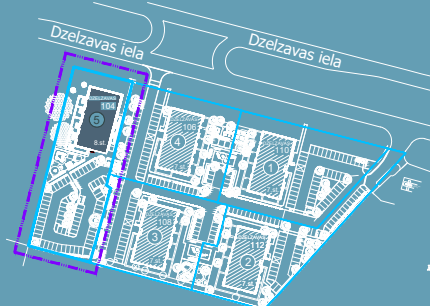

ADRESE: DZELZAVAS IELĀ 104; RĪGA

1. STĀVA PLĀNS

- PALĪGTELPAS
- 2-ISTABU DZĪVOKLIS
- 3-ISTABU DZĪVOKLIS

1. st.  
5. Ēka

**YIR**

ADRESE: DZELZAVAS IELĀ 104; RĪGA

2. STĀVA PLĀNS

- 2-ISTABU DZĪVOKLIS
- 3-ISTABU DZĪVOKLIS
- 4-ISTABU DZĪVOKLIS

2.st.  
5. Ēka

YIR

ADRESE: DZELZAVAS IELĀ 104; RĪGA

3. STĀVA PLĀNS

- 2-ISTABU DZĪVOKLIS
- 3-ISTABU DZĪVOKLIS
- 4-ISTABU DZĪVOKLIS

3.st.  
5. Ēka

YIR

ADRESE: DZELZAVAS IELĀ 104; RĪGA

7. STĀVA PLĀNS

- 2-ISTABU DZĪVOKLIS
- 3-ISTABU DZĪVOKLIS
- 4-ISTABU DZĪVOKLIS

7.st.  
5. Ēka

YIR

ADRESE: DZELZAVAS IELĀ 104; RĪGA

7. STĀVA PLĀNS

- 2-ISTABU DZĪVOKLIS
- 3-ISTABU DZĪVOKLIS
- 4-ISTABU DZĪVOKLIS

8.st.  
5. Ēka

YIR

ADRESE: DZELZAVAS IELĀ 104; RĪGA  
NEKUSTAMĀ ĪPAŠUMA UN  
PAGALMA AUTOSTĀVVIETAS PLĀNS

PIELIKUMS NR.2

APZĪMĒJUMI

- Zemes gabalu robežas
- Autostāvvietas (teritorijā)
- Autostāvvietas personām ar invaliditāti
- Stāvvietā operatīvajam transportam
- Autostāvvietā ar individuālā elektroauto uzlādes iekārtu.
- Autostāvvietā ar iespēju aprīkot ar individuālā elektroauto uzlādes iekārtu.