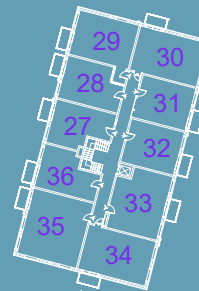

ADRESE: DZELZAVAS IELĀ 104; RĪGA

1. STĀVA PLĀNS

- PALĪGTELPAS
- 2-ISTABU DZĪVOKLIS
- 3-ISTABU DZĪVOKLIS

1. st.  
5. Ēka

**YIR**

ADRESE: DZELZAVAS IELĀ 104; RĪGA

2. STĀVA PLĀNS

- 2-ISTABU DZĪVOKLIS
- 3-ISTABU DZĪVOKLIS
- 4-ISTABU DZĪVOKLIS

2.st.  
5. Ēka

YIR

ADRESE: DZELZAVAS IELĀ 104; RĪGA

3. STĀVA PLĀNS

- 2-ISTABU DZĪVOKLIS
- 3-ISTABU DZĪVOKLIS
- 4-ISTABU DZĪVOKLIS

3.st.  
5. Ēka

YIR

ADRESE: DZELZAVAS IELĀ 104; RĪGA

4. STĀVA PLĀNS

- 2-ISTABU DZĪVOKLIS
- 3-ISTABU DZĪVOKLIS
- 4-ISTABU DZĪVOKLIS

4.st.  
5. Ēka

YIR

ADRESE: DZELZAVAS IELĀ 104; RĪGA

5. STĀVA PLĀNS

- 2-ISTABU DZĪVOKLIS
- 3-ISTABU DZĪVOKLIS
- 4-ISTABU DZĪVOKLIS