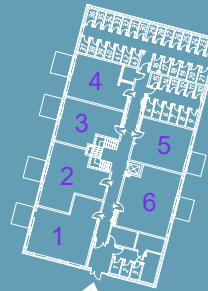

ADRESE: DZELZAVAS IELĀ 104; RĪGA

1. STĀVA PLĀNS

- PALĪGTELPAS
- 2-ISTABU DZĪVOKLIS
- 3-ISTABU DZĪVOKLIS

1. st.  
5. Ēka

**YIR**

ADRESE: DZELZAVAS IELĀ 104; RĪGA

2. STĀVA PLĀNS

- 2-ISTABU DZĪVOKLIS
- 3-ISTABU DZĪVOKLIS
- 4-ISTABU DZĪVOKLIS

2.st.  
5. Ēka

YIR

ADRESE: DZELZAVAS IELĀ 104; RĪGA

3. STĀVA PLĀNS

- 2-ISTABU DZĪVOKLIS
- 3-ISTABU DZĪVOKLIS
- 4-ISTABU DZĪVOKLIS

3.st.  
5. Ēka

YIR

ADRESE: DZELZAVAS IELĀ 104; RĪGA

4. STĀVA PLĀNS

- 2-ISTABU DZĪVOKLIS
- 3-ISTABU DZĪVOKLIS
- 4-ISTABU DZĪVOKLIS

4.st.  
5. Ēka

YIR

ADRESE: DZELZAVAS IELĀ 104; RĪGA

5. STĀVA PLĀNS

- 2-ISTABU DZĪVOKLIS
- 3-ISTABU DZĪVOKLIS
- 4-ISTABU DZĪVOKLIS