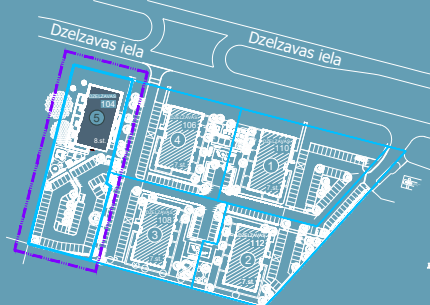

ADRESE: DZELZAVAS IELĀ 104; RĪGA

1. STĀVA PLĀNS

- PALĪGTELPAS
- 2-ISTABU DZĪVOKLIS
- 3-ISTABU DZĪVOKLIS

1. st.  
5. Ēka

**YIR**

ADRESE: DZELZAVAS IELĀ 104; RĪGA

2. STĀVA PLĀNS

- 2-ISTABU DZĪVOKLIS
- 3-ISTABU DZĪVOKLIS
- 4-ISTABU DZĪVOKLIS

2.st.  
5. Ēka

YIR

ADRESE: DZELZAVAS IELĀ 104; RĪGA

3. STĀVA PLĀNS

- 2-ISTABU DZĪVOKLIS
- 3-ISTABU DZĪVOKLIS
- 4-ISTABU DZĪVOKLIS

3.st.  
5. Ēka

YIR

ADRESE: DZELZAVAS IELĀ 104; RĪGA

4. STĀVA PLĀNS

- 2-ISTABU DZĪVOKLIS
- 3-ISTABU DZĪVOKLIS
- 4-ISTABU DZĪVOKLIS

4.st.  
5. Ēka

YIR

ADRESE: DZELZAVAS IELĀ 104; RĪGA

5. STĀVA PLĀNS

- 2-ISTABU DZĪVOKLIS
- 3-ISTABU DZĪVOKLIS
- 4-ISTABU DZĪVOKLIS

5.st.  
5. Ēka

YIR

ADRESE: DZELZAVAS IELĀ 104; RĪGA

6. STĀVA PLĀNS

- 2-ISTABU DZĪVOKLIS
- 3-ISTABU DZĪVOKLIS
- 4-ISTABU DZĪVOKLIS

6.st.  
5. Ēka

YIR

ADRESE: DZELZAVAS IELĀ 104; RĪGA