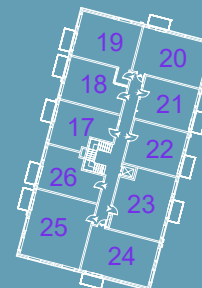

ADRESE: DZELZAVAS IELĀ 104; RĪGA

1. STĀVA PLĀNS

- PALĪGTELPAS
- 2-ISTABU DZĪVOKLIS
- 3-ISTABU DZĪVOKLIS

1. st.  
5. Ēka

**YIR**

ADRESE: DZELZAVAS IELĀ 104; RĪGA

2. STĀVA PLĀNS

- 2-ISTABU DZĪVOKLIS
- 3-ISTABU DZĪVOKLIS
- 4-ISTABU DZĪVOKLIS

2.st.  
5. Ēka

YIR

ADRESE: DZELZAVAS IELĀ 104; RĪGA

3. STĀVA PLĀNS

- 2-ISTABU DZĪVOKLIS
- 3-ISTABU DZĪVOKLIS
- 4-ISTABU DZĪVOKLIS

3.st.  
5. Ēka

YIR

ADRESE: DZELZAVAS IELĀ 104; RĪGA

4. STĀVA PLĀNS

- 2-ISTABU DZĪVOKLIS
- 3-ISTABU DZĪVOKLIS
- 4-ISTABU DZĪVOKLIS

4.st.  
5. Ēka

YIR

ADRESE: DZELZAVAS IELĀ 104; RĪGA

5. STĀVA PLĀNS

- 2-ISTABU DZĪVOKLIS
- 3-ISTABU DZĪVOKLIS
- 4-ISTABU DZĪVOKLIS