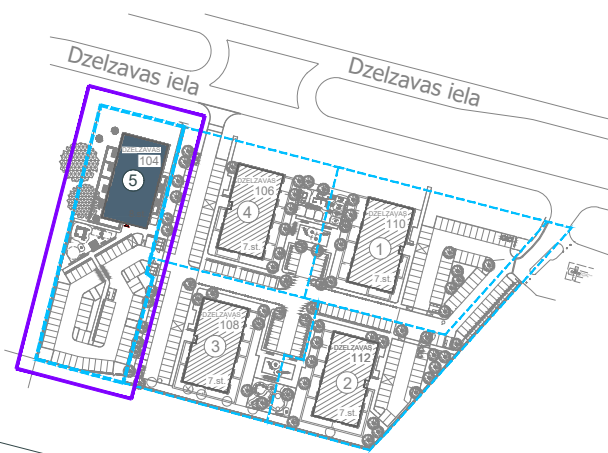

ADRESE: DZELZAVAS IELĀ 104; RĪGA

1. STĀVA PLĀNS

- PALĪGTELPAS
- 2-ISTABU DZĪVOKLIS
- 3-ISTABU DZĪVOKLIS

1. st.  
5. Ēka

**YIR**

ADRESE: DZELZAVAS IELĀ 104; RĪGA

2. STĀVA PLĀNS

- 2-ISTABU DZĪVOKLIS
- 3-ISTABU DZĪVOKLIS
- 4-ISTABU DZĪVOKLIS

4. STĀVA PLĀNS

- 2-ISTABU DZĪVOKLIS
- 3-ISTABU DZĪVOKLIS
- 4-ISTABU DZĪVOKLIS

4.st.  
5. Ēka

YIR

ADRESE: DZELZAVAS IELĀ 104; RĪGA

5. STĀVA PLĀNS

- 2-ISTABU DZĪVOKLIS
- 3-ISTABU DZĪVOKLIS
- 4-ISTABU DZĪVOKLIS

7. STĀVA PLĀNS

- 2-ISTABU DZĪVOKLIS
- 3-ISTABU DZĪVOKLIS
- 4-ISTABU DZĪVOKLIS

7.st.  
5. Ēka

YIR

ADRESE: DZELZAVAS IELĀ 104; RĪGA

7. STĀVA PLĀNS

- 2-ISTABU DZĪVOKLIS
- 3-ISTABU DZĪVOKLIS
- 4-ISTABU DZĪVOKLIS

8.st.  
5. Ēka

YIR

ADRESE: DZELZAVAS IELĀ 104; RĪGA  
NEKUSTAMĀ ĪPAŠUMA UN  
PAGALMA AUTOSTĀVVIETAS PLĀNS

PIELIKUMS NR.2

APZĪMĒJUMI

- Zemes gabalu robežas
- Autostāvvietas (teritorijā)
- Autostāvvietas personām ar invaliditāti
- Stāvvietā operatīvajam transportam
- Autostāvvietā ar individuālā elektroauto uzlādes iekārtu.
- Autostāvvietā ar iespēju aprīkot ar individuālā elektroauto uzlādes iekārtu.