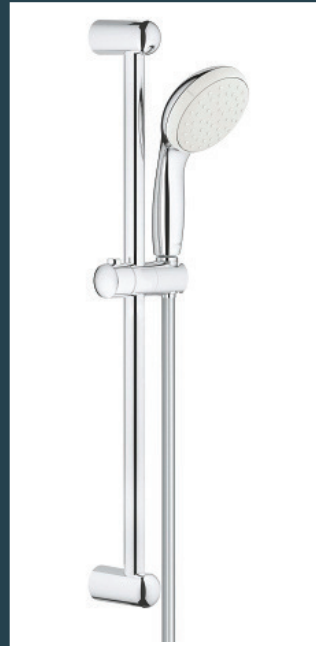

## SANTEHNIKA

Pods LAUFEN Lua Rimless, piekārtais, tikai 4 istabu dzīvokļos\*\*\*

Pods LAUFEN Lua Rimless, brīvtāvošs

Izlietne LAUFEN Lua, 600mm

Izlietnes jaucējkrāns GROHE Eurosmart New S

Dušas jaucējkrāns GROHE Eurosmart New

Vannas jaucējkrāns GROHE Eurosmart New

Dušas komplekts GROHE Tempesta New

Dušas siena RAVAK, tikai 4 istabu dzīvokļos\*\*\*

Dušas paliktnis PAA, akmens masas 900x900mm

Dušas stūris/ kabīne HUPPE X1

Vanna PAA Uno Grande, akmens masas 1700x750mm