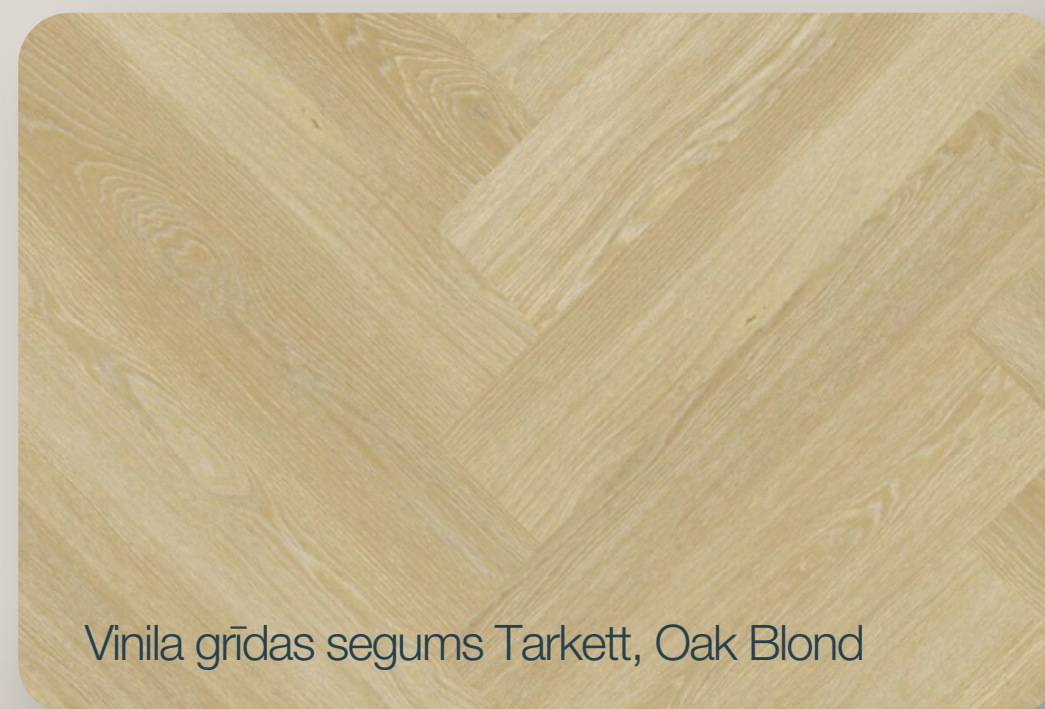

YIT

mārpagalni

SAJŪTI ĀGENSKALNU

Apdares materiāli

Nordic Light kolekcija

Vinila grīdas segums Tarkett, Oak Blond

Sienu krāsa
Pamattonis NCS S 0500-N

Sienu krāsa
Akcenta siena NCS S 2502-Y