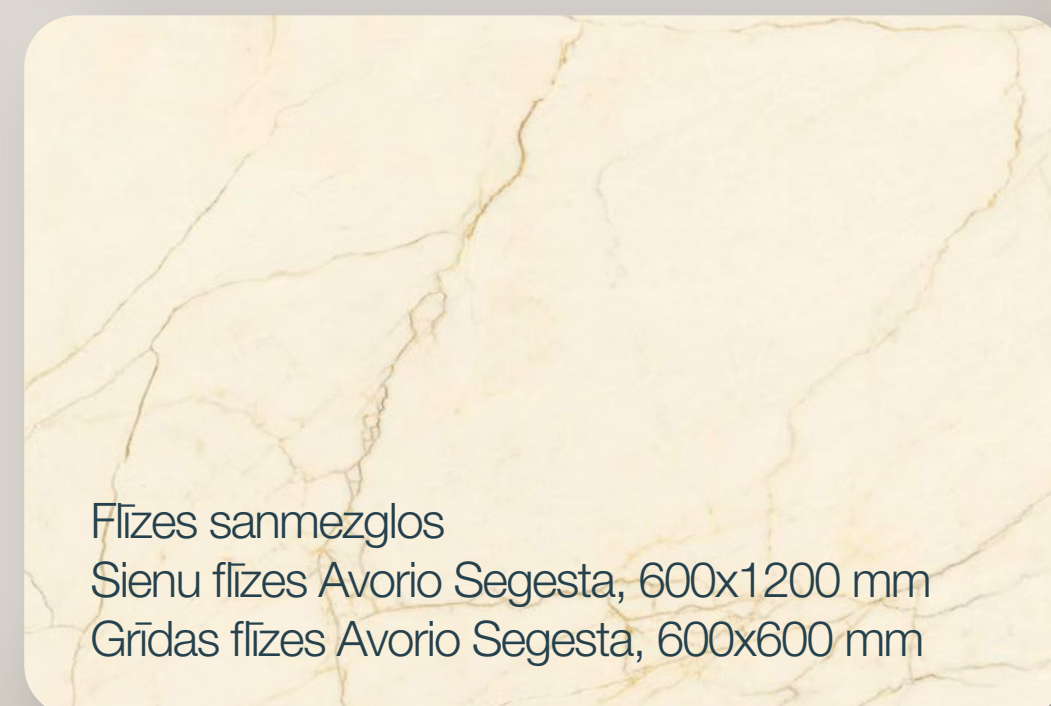

## Natural Harmony kolekcija

Vinila grīdas segums Tarkett, Oak Gold

Sienu krāsa  
Tonis NCS S 1002-Y

Ārdurvis. Koka, krāsotas,  
tonis NCS S 6006-G50Y

Flīzes sanmezglos  
Sienu flīzes Avorio Segesta, 600x1200 mm  
Grīdas flīzes Avorio Segesta, 600x600 mm