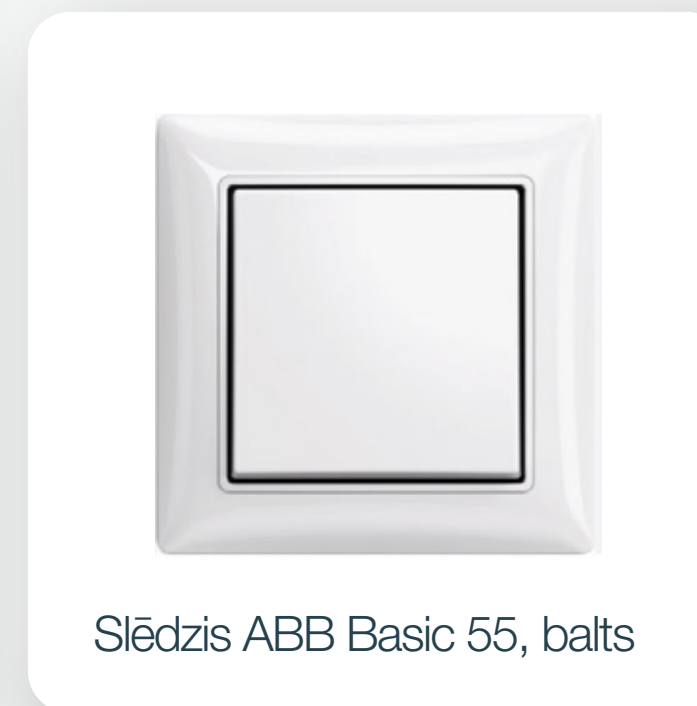

YIT

SMILGAS

DZĪVO AR SKATU UZ RĪTDIENU

Apdares materiāli

Neutral Flow kolekcija

Tarkett Woodstock lamināts Madrid 1, 8 mm

Sienu krāsa,
tonis NCS S 2002-Y50R

Sienu flīzes vannasistabā, 600x1200 mm

Grīdas flīzes
vannasistabā, 600x600 mm

Iekšdurvis krāsotas,
tonis NCS S 5502-Y50R

Iekšdurvju rokturis

Slēdzis ABB Basic 55, balts

Rozete ABB Basic 55, balta

YIT

SMILGAS

DZĪVO AR SKATU UZ RĪTDIENU

Apdares materiāli

Soft Aura kolekcija

Tarkett Woodstock lamināts
Jura Oak PLATIN, 8 mm

Sienu krāsa,
tonis NCS S 1000-N

Sienas flīzes vannasistabā, 600x1200 mm

Grīdas flīzes
vannasistabā, 600x600 mm

Iekšdurvis krāsotas,
tonis NCS S 5502-Y50R

Iekšdurvju rokturis

Slēdzis ABB Basic 55, balts

Rozete ABB Basic 55, balta

Izlietne Roca Optica,
45 cm

Izlietne Roca Optica,
60 cm

Dušas paliktnis
PAA ART 900x900 mm

Vanna PAA Vario L
1680x750 mm

Dušas stūris Milana, 900x900 mm, h=2000 mm