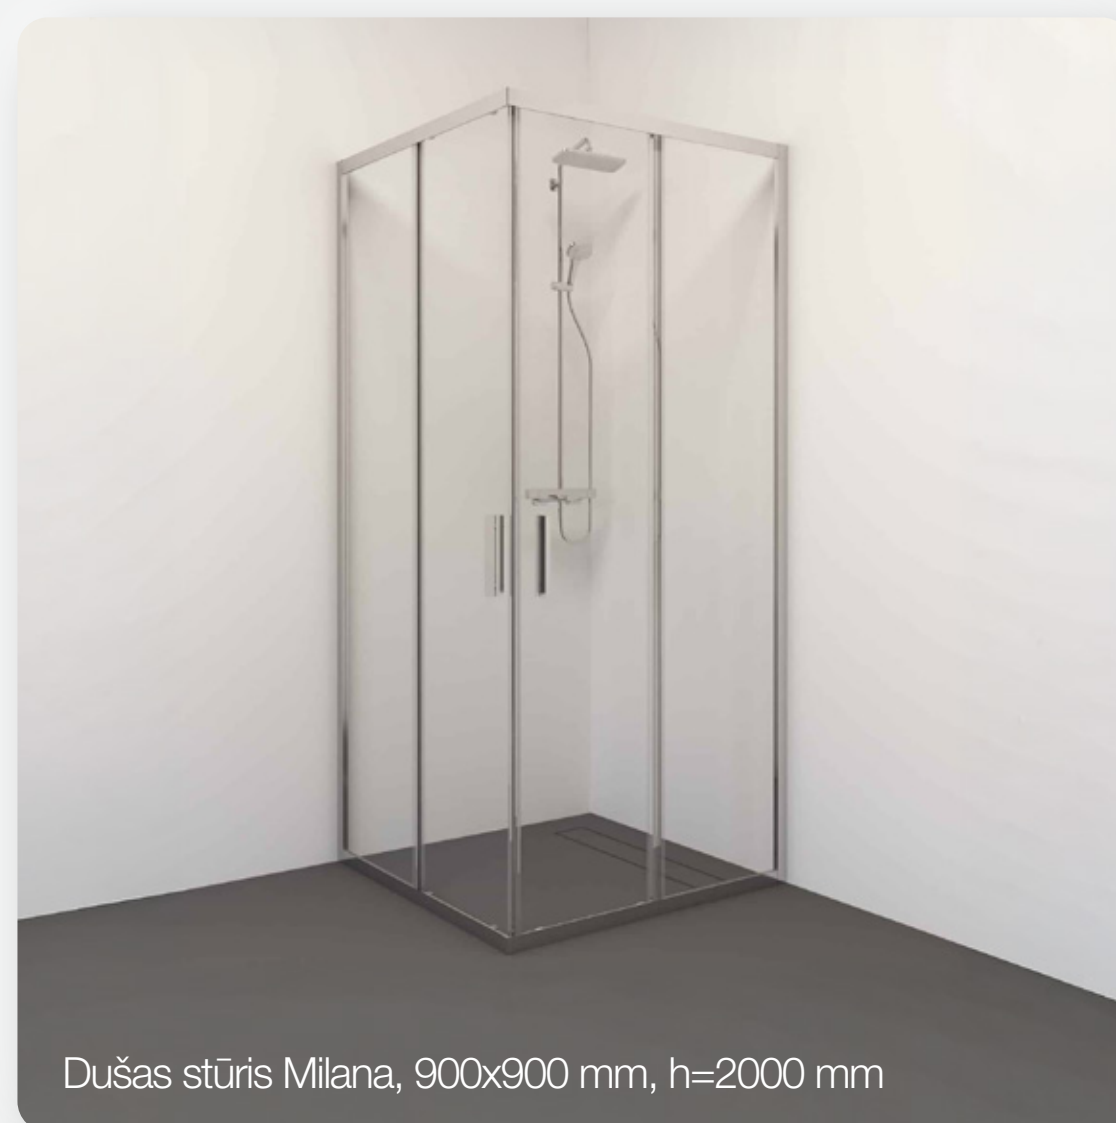

Grīdas flīzes
vannasistabā, 600x600 mm

Iekšdurvis krāsotas,
tonis NCS S 5502-Y50R

Iekšdurvju rokturis

Slēdzis ABB Basic 55, balts

Rozete ABB Basic 55, balta

YIT

SMILGAS

DZĪVO AR SKATU UZ RĪTDIENU

Iekšdurvju rokturis

Slēdzis ABB Basic 55, balts

Rozete ABB Basic 55, balta

Izlietne Roca Optica,
45 cm

Izlietne Roca Optica,
60 cm

Dušas paliktnis
PAA ART 900x900 mm

Vanna PAA Vario L
1680x750 mm

Dušas stūris Milana, 900x900 mm, h=2000 mm

Iebūvējamais rāmis
podam LAUFEN

Taustiņš INEO NOVA 1

Pods Roca Rimless
Vortex, piekārtais

Pods Roca Optica Vortex,
brīvēstāvošs

Izlietnes jaucējkrāns
GROHE BauEdge M

Vannas jaucējkrāns
GROHE BauEdge

Dušas jaucējkrāns
GROHE BauEdge

Dušas komplekts
GROHE Tempesta

YIT

SMILGAS

DŽĪVO AR SKATU UZ RĪTDIENU

*Santehnikas piedāvājums un komplektācija atkarīga no konkrēta dzīvokļa plānojuma, izmēra un inženierkomunikāciju izvietojuma.
**Pārdevējam ir tiesības aizstāt Dzīvokļa iekšējās apdares materiālus ar citiem, pēc kvalitātes līdzīgiem to analogiem bez papildu saskaņojuma ar Pircēju. Materiālu krāsa attēlos var atšķirties no dabā esošās. Attēlos redzamām vizualizācijām ir informatīvs raksturs, attēla redzamais var atšķirties no konkrēta dzīvokļa/telpu formas, inženierkomunikāciju izvietojuma u.c.
*** Dušas sienu un piekārtais pods uzstādīti projektā paredzētajos plāņos.