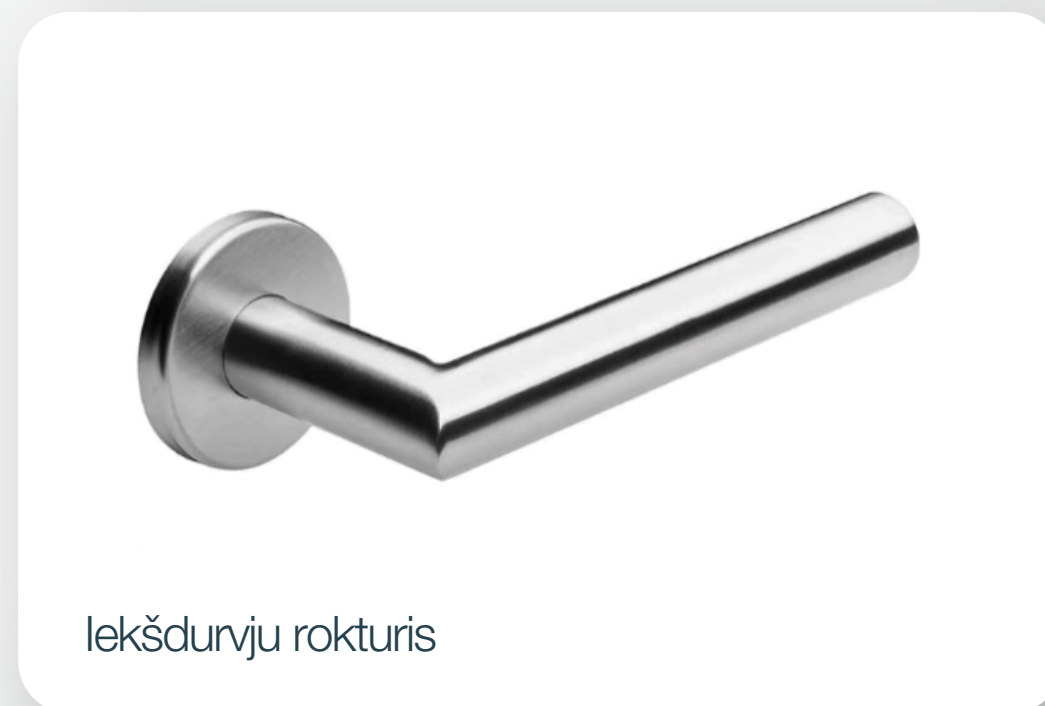

YIT

SMILGAS

DZĪVO AR SKATU UZ RĪTDIENU

Apdares materiāli

Neutral Flow kolekcija

Tarkett Woodstock lamināts Madrid 1, 8 mm

Sienu krāsa,
tonis NCS S 2002-Y50R

Sienu flīzes vannasistabā, 600x1200 mm

Grīdas flīzes
vannasistabā, 600x600 mm

Iekšdurvis krāsotas,
tonis NCS S 5502-Y50R

Iekšdurvju rokturis

Slēdzis ABB Basic 55, balts

Rozete ABB Basic 55, balta

YIT

SMILGAS

DZĪVO AR SKATU UZ RĪTDIENU